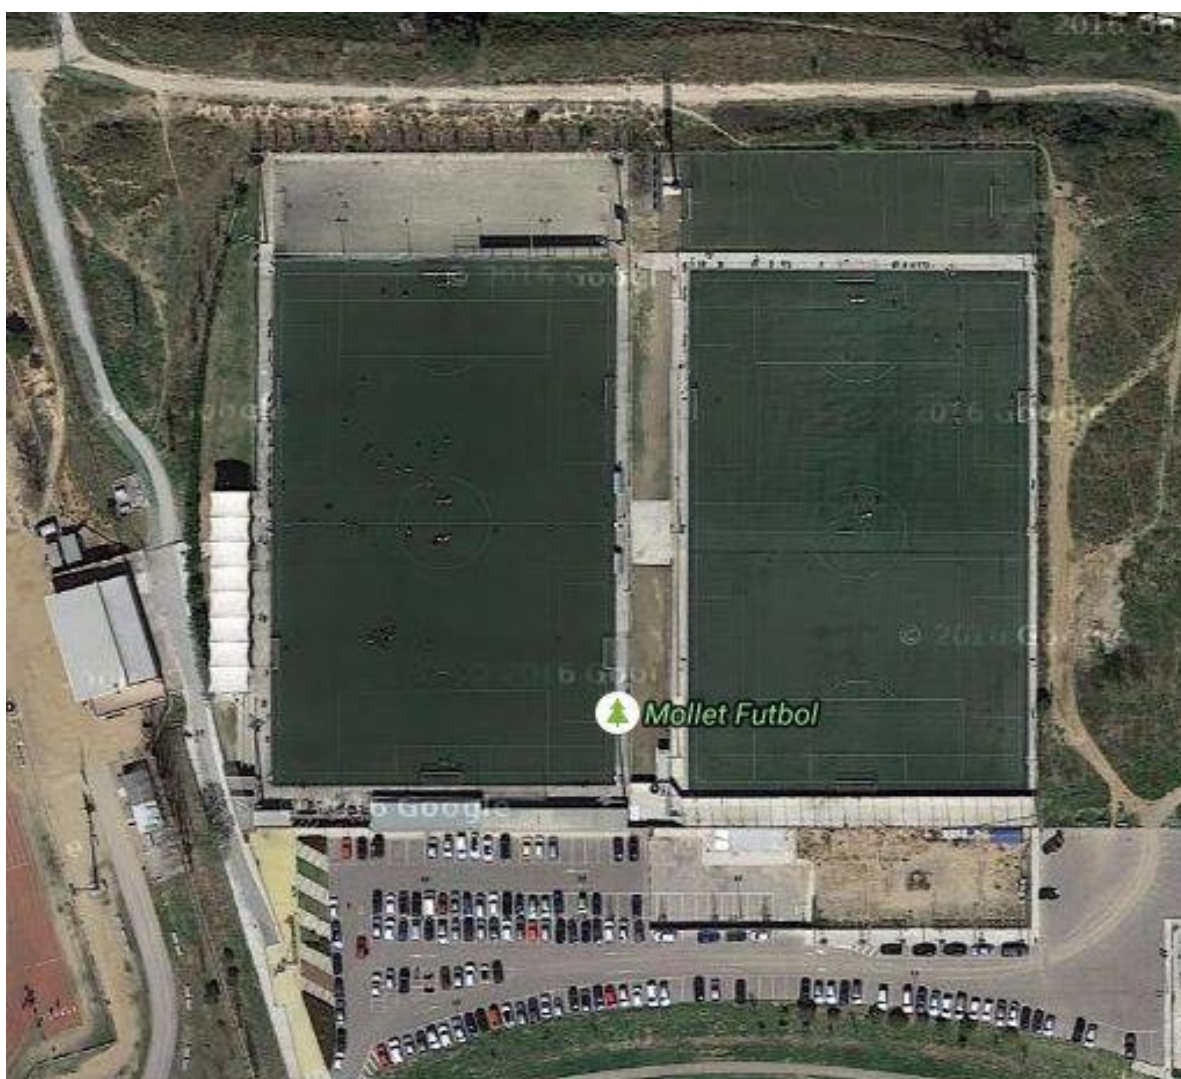

CAMP MUNICIPAL DE FUTBOL GERMANS GONZALVO

CAPACITAT: 300 espectadors (Tribuna).

El Camp Municipal de Futbol Germans Gonzalvo és on el CF Mollet UE disputa els seus partits. Les instal·lacions disposen de dos camps de gespa artificial, i en un d'ells hi ha una tribuna coberta. Els terrenys de joc es troben a l'Avinguda Rivoli, número 6, a Mollet del Vallès.

Per arribar-hi es pot agafar la C-33 fins a la sortida 1, i després enllaçar amb la C-17.