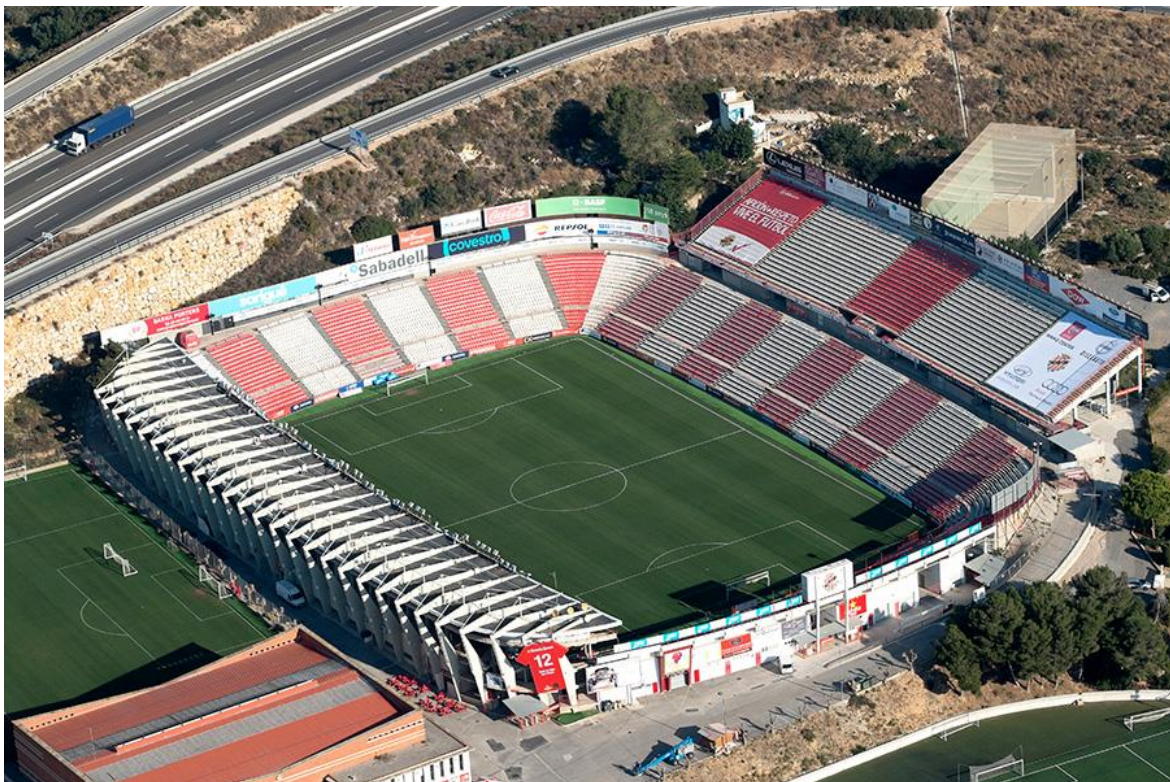

NOU ESTADI DE TARRAGONA

Capacitat: 14.591 espectadors (Tribuna: 3.262).

El Nou Estadi és on el Nàstic de Tarragona disputa els seus partits. L'estadi va ser inaugurat l'1 de febrer de 1972 en un partit amistós contra el FC Barcelona. Coincidint amb l'ascens a Primera Divisió la temporada 2006/07, es va construir una nova graderia just a sobre de la zona de Preferent, ampliant la capacitat del Nou Estadi en 3.571 espectadors fins a l'aforament actual. El camp té unes dimensions de 102x68m.

El Nou Estadi tornarà a acollir una competició oficial organitzada per la Federació Catalana de Futbol, ja que anteriorment, en el camp del Nàstic s'han disputat partits de la Copa Catalunya Absoluta.