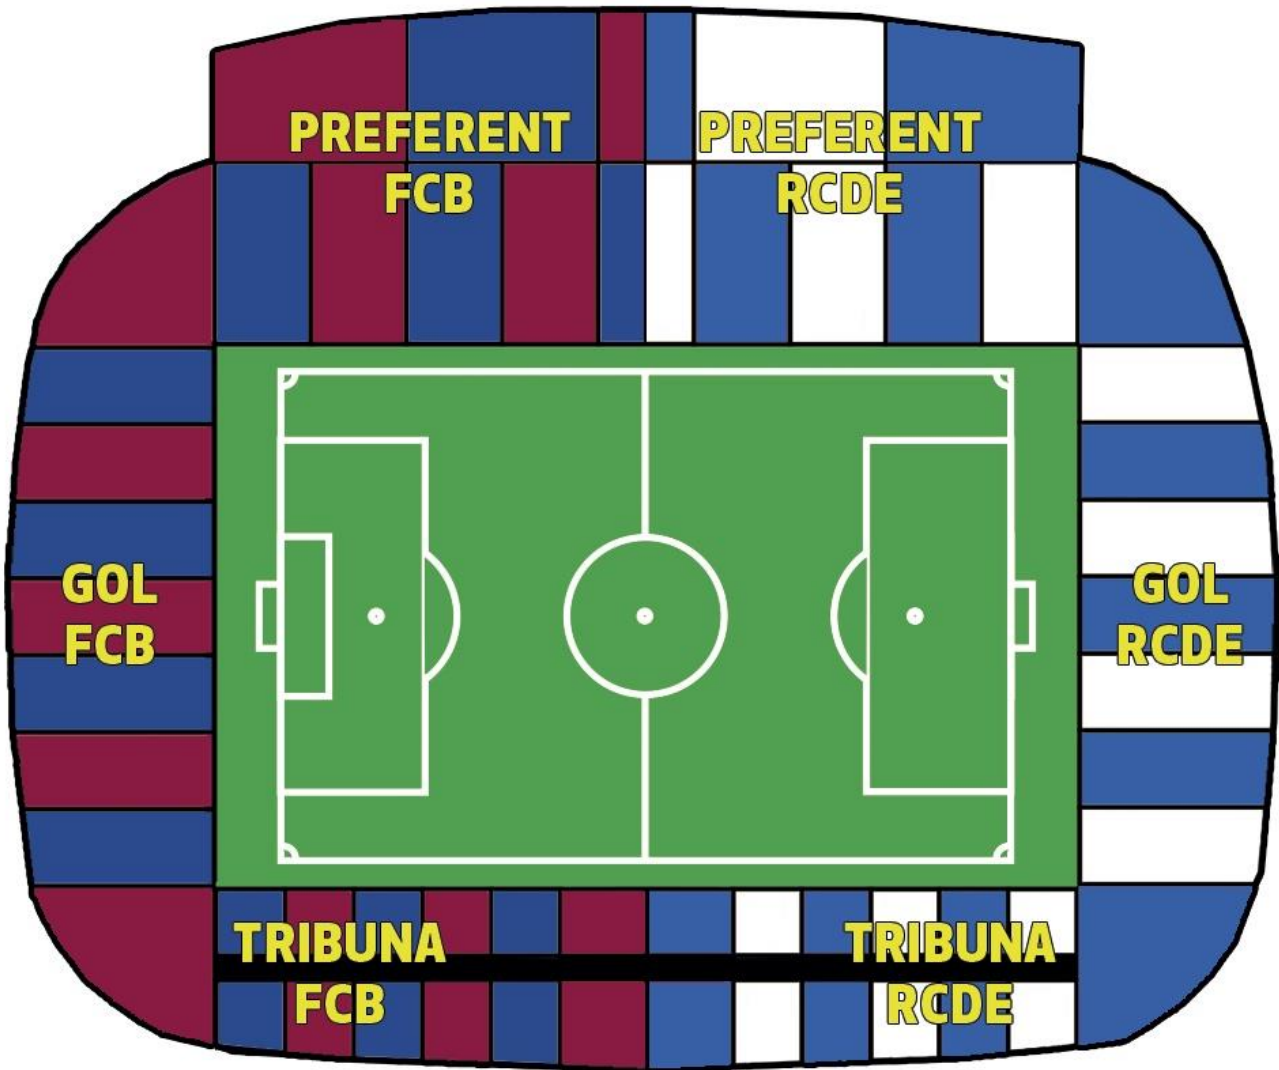

II SUPERCOPA DE CATALUNYA

FC.BARCELONA
RCD. ESPANYOL
NOU ESTADI DE TARRAGONA
25 d'OCTUBRE 2016 · 21.30

ZONES DE L'ESTADI

PREUS ENTRADES SOCIS NÀSTIC, FCB I RCDE / FEDERATS

II SUPERCOPA DE CATALUNYA

FC.BARCELONA
RCD. ESPANYOL
NOU ESTADI DE TARRAGONA
25 d'OCTUBRE 2016 · 21.30