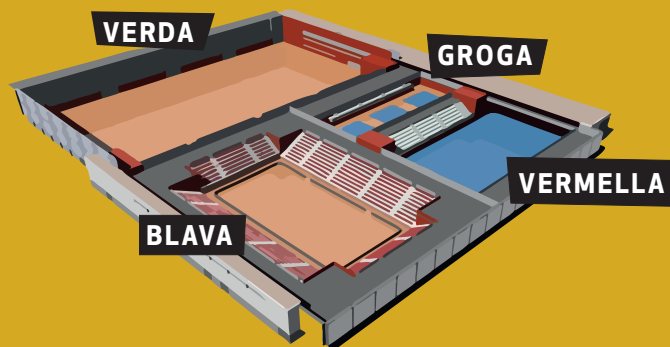

FASE DE GRUPS						
HORARI	Pista Verda (1)	Pissta Verda (2)	Pista Verda (3)	Pista Verda (4)	Pista Vermella	Pista Blava
10 - 11 hores	BENJAMÍ G1	ALEVÍ G4	INFANTIL G3	CADET G2	CADET FEMG2	INFANTIL FEM G1
11 - 12 hores	BENJAMÍ G2	ALEVÍ G1	INFANTIL G4	CADET G3	CADET FEM G1	INFANTIL FEM G2
12 - 13 hores	BENJAMÍ G4	ALEVÍ G3	INFANTIL G1	CADET G4	BENJAMÍ G3	ALEVÍ G2
13 - 14 hores	BENJAMÍ G1	ALEVÍ G4	INFANTIL G3	CADET G2	INFANTIL G2	CADET G1
14 - 15 hores	BENJAMÍ G2	ALEVÍ G1	INFANTIL G4	CADET G3	CADET FEM G2	INFANTIL FEM G1
15 - 16 hores	BENJAMÍ G3	ALEVÍ G2	INFANTIL G1	CADET G4	CADET FEM G1	INFANTIL FEM G2
16 - 17 hores	BENJAMÍ G1	ALEVÍ G4	INFANTIL G2	CADET G1	BENJAMÍ G4	ALEVÍ G3
17 - 18 hores	BENJAMÍ G2	ALEVÍ G1	INFANTIL G4	CADET G4	INFANTIL G3	CADET G2
18 - 19 hores	BENJAMÍ G3	ALEVÍ G2	INFANTIL G1	CADET G4	CADET FEM G2	INFANTIL FEM G1
19 - 20 hores	BENJAMÍ G4	ALEVÍ G3	INFANTIL G2	CADET G1	CADET FEM G1	INFANTIL FEM G2
FASE FINAL						
09:30 - 10:30	BENJAMÍ SEMI 1	ALEVÍ SEMI 1	INFANTIL SEMI 1	CADET MASC. SEMI 1	CADET FEMENÍ SEMI 1	INFANTIL FEMENÍ SEMI 1
10:30 - 11:30	BENJAMÍ SEMI 2	ALEVÍ SEMI 2	INFANTIL SEMI 2	CADET MASC. SEMI 2	CADET FEMENÍ SEMI 2	INFANTIL FEMENÍ SEMI 2
11:30 - 12:00	DESCANS					
12:00 - 13:00	BENJAMÍ 3r i 4t LLOC	ALEVÍ 3r i 4t LLOC	INFANTIL 3r i 4t LLOC	CADET MASC. 3r i 4t LLOC	CADET FEMENÍ 3r i 4t LLOC	INFANTIL FEMENÍ 3r i 4t LLOC
13:00 - 14:00	BENJAMÍ FINAL	ALEVÍ FINAL	INFANTIL FINAL	CADET MASC. FINAL	CADET FEMENÍ FINAL	INFANTIL FEMENÍ FINAL