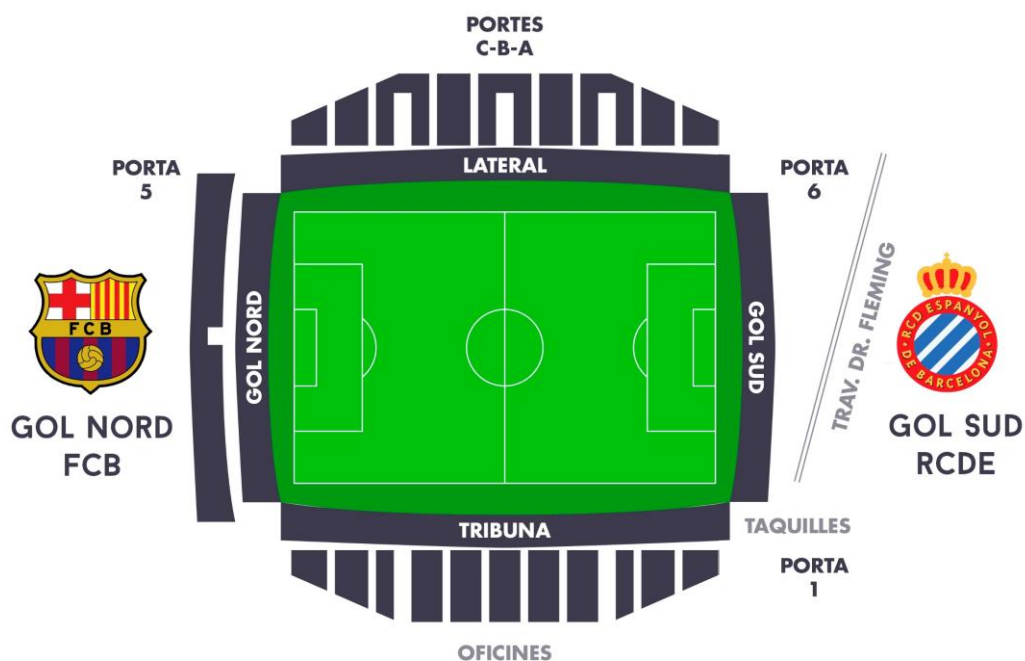

QUINS SÓN ELS PUNTS DE VENDA

- Taquilles del Camp d'Esports de Lleida (Av. Doctor Fleming, s/n, Lleida), de l'1 al 7 de març
- Delegació de la Federació Catalana de Futbol a Lleida (C/ Ramón Castejón, 2. 25007)
- Informació al telèfon de la delegació de Lleida: 973.24.43.58

ZONES DE L'ESTADI

FEDERACIÓ
CATALANA
DE FUTBOL

III SUPERCOPA
DE CATALUNYA