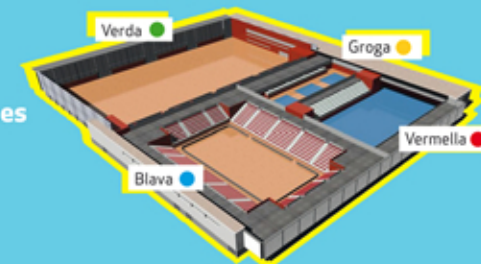

19 - 20h: ● Baix Llobregat
● Tarragona - Terres Ebre

JUVENIL FEMENÍ

GRUP 1

- 1- Barcelonès/Vallès Occidental
- 2- Lleida
- 3- Catalunya Central

● Pista blava

GRUP 2

- 4- Tarragona - Terres Ebre
- 5- Girona/Maresme/
  Vallès Oriental/Osona
- 6- Baix Llobregat

● Pista blava

11 - 12h: ● Barcelonès/Vallès Occidental
● Lleida

15 - 16h: ● Lleida
● Catalunya Central

19 - 20h: ● Catalunya Central
● Barcelonès/Vallès Occidental

10 - 11h: ● Tarragona - Terres Ebre
● Girona/Maresme/V.Oriental/Osona

14- 15h: ● Girona/Maresme/V.Oriental/Osona
● Baix Llobregat

18 - 19h: ● Baix Llobregat
● Tarragona - Terres Ebre

DIUMENGE 06 DE DESEMBRE

FASE FINAL CADET FEMENÍ

● Pista vermella

- 1a Semifinal · 9:30 h - 10:30 h · Campió grup 1 - 2n Classificat grup 2
- 2a Semifinal · 10:30 h - 11:30 h · Campió grup 2 - 2n Classificat grup 1
- 3r i 4t Lloc · 12:00 h - 13:00 h · Perdedor 1a Semifinal - Perdedor 2a Semifinal
- Final · 13:00 h - 14:00 h · Guanyador 1a Semifinal - Guanyador 2a Semifinal

FASE FINAL JUVENIL FEMENÍ

● Pista blava

- 1a Semifinal · 9:30 h - 10:30 h · Campió grup 1 - 2n Classificat grup 2
- 2a Semifinal · 10:30 h - 11:30 h · Campió grup 2 - 2n Classificat grup 1
- 3r i 4t Lloc · 12:00 h - 13:00 h · Perdedor 1a Semifinal - Perdedor 2a Semifinal
- Final · 13:00 h - 14:00 h · Guanyador 1a Semifinal - Guanyador 2a Semifinal

5a EDICIÓ
2015

CAMPIONATS COMARCALS SELECCIONS BASE DE FUTBOL SALA

Ciutat Esportiva de Blanes
DS Mas Cuní, 43, 17300 Blanes

FASE DE GRUPS: dissabte 5 de desembre de 2015

60 seleccions matí i tarda

FASE FINAL: diumenge 6 de desembre de 2015

24 seleccions matí