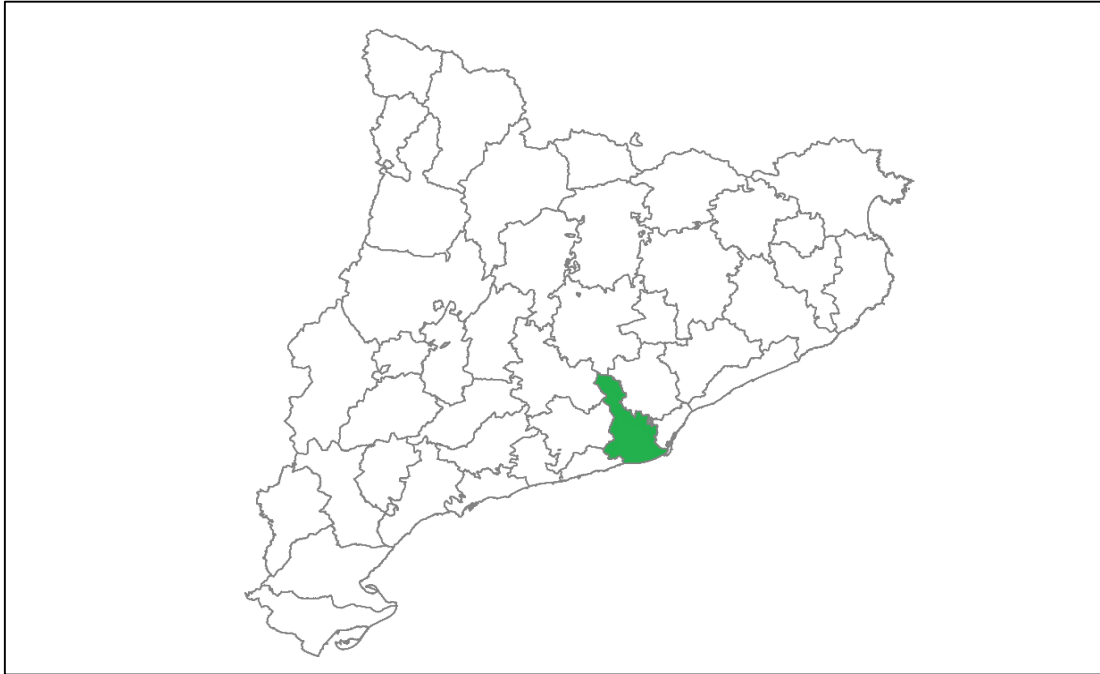

# BAIX LLOBREGAT

## 30 Municipis

Abrera - Begas - Castelldefels - Castellví de Rosanes - Cervelló - Collbató - Corbera de Llobregat - Gavà - Cornellà de Llobregat - El Papiol - El Prat de Llobregat - Esparreguera - Esplugues de Llobregat - Pallejà - La Palma de Cervelló - Martorell - Molins de Rei - Olesa de Montserrat - St Andreu de la Barca - Vallirana - St Boi de Llobregat - St Climent de Llobregat - St Esteve Sesrovires - St Feliu de Llobregat - St Joan Despí - St Just Desvern - St Vicenç dels Horts - Sta Coloma de Cervelló - Torrelles de Llobregat - Viladecans.