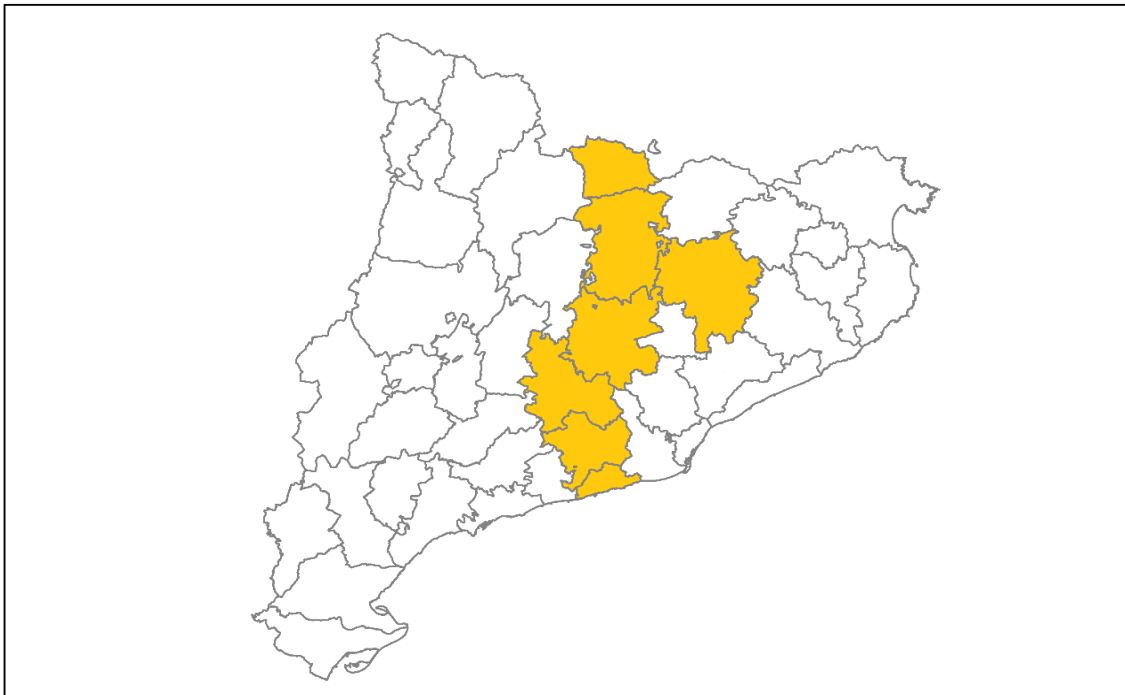

CATALUNYA CENTRAL

194 Municipis

Osona (50) - Berguedà (31) - Bages (30) - Anoia (33) - Garraf (6) - Alt Penedès (27) - Cerdanya (17)

Habitants	756.511
Llicències LCFS	1.498
Equips LCFS	125
Clubs LCFS	44
Pabellons	137
Pistes Poliesportives	772