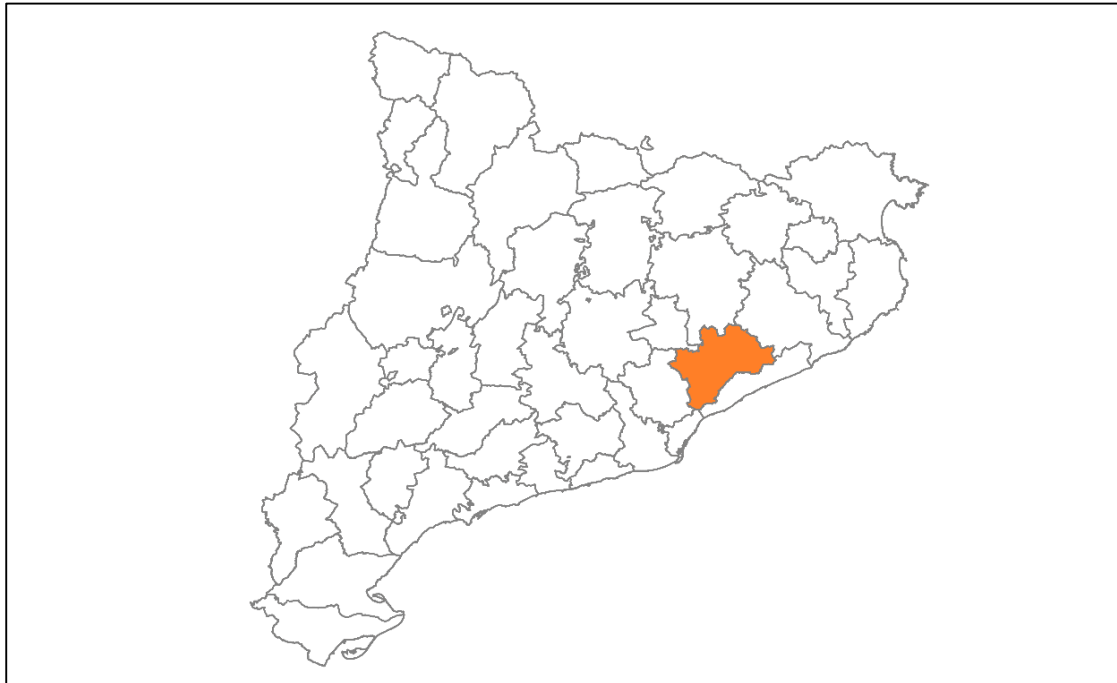

VALLÈS ORIENTAL

43 Municipis

Aiguafreda - l'Ametlla del Vallès - Bigues i Riels - Caldes de Montbuí - Campins - Canovelles - Castellcir - Castellterçol - Cardedeu - Cánovas i Samalús - Figaró Montmany - Fogars de Montclús - La Garriga - Granera - Granollers - Les Franqueses del Vallès - Gualba - La Llagosta - Llinars del Vallès - Lliçà d'Amunt - Lliçà de Vall - Martorelles - Mollet del Vallès - Montmeló - Montornès del Vallès - Montseny - Paret del Vallès - La Roca del Vallès - St Antoni de Vilamajor - St Celoni - St Esteve de Palautordera - St Quirze Safaja - Sant Feliu de Codines - St Fost de Campsentelles - St Pere de Vilamajor - St Eulàlia de Ronçana - St Maria de Martorelles - St Maria de Palautordera - Tagamanent - Vallgorguina - Vallromanes - Vilalba Sasserra - Vilanova del Vallès