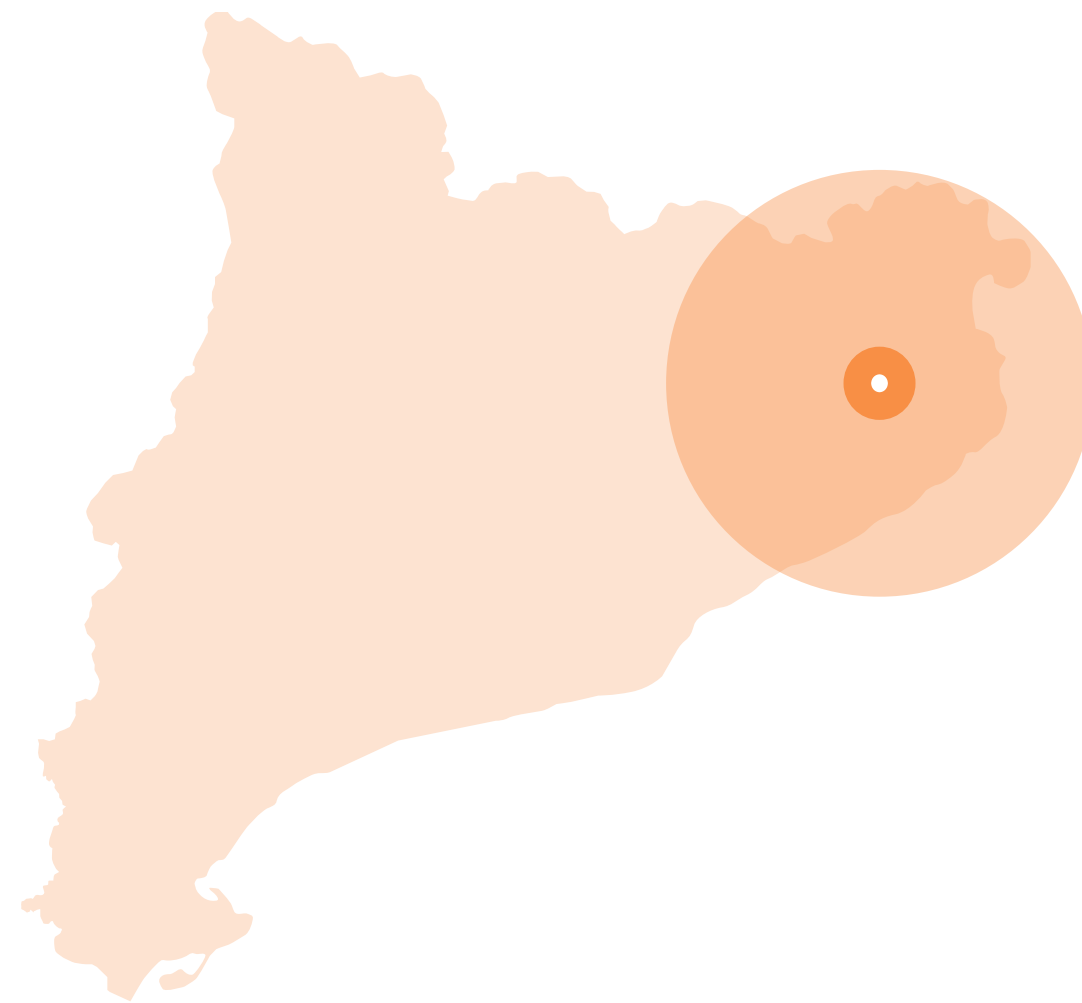

Informe de
la Mutualitat
Catalana de
Futbolistes

Pla de competicions de Futbol Base

TEMPORADA 2023-2024

DELEGACIÓ DE GIRONA

Modificació competició infantil temporada 2024/2025

Per a la temporada 2024/2025 el Campionat de Catalunya Infantil es desdoblirà en atenció a l'any de naixement dels jugadors, de la següent manera: