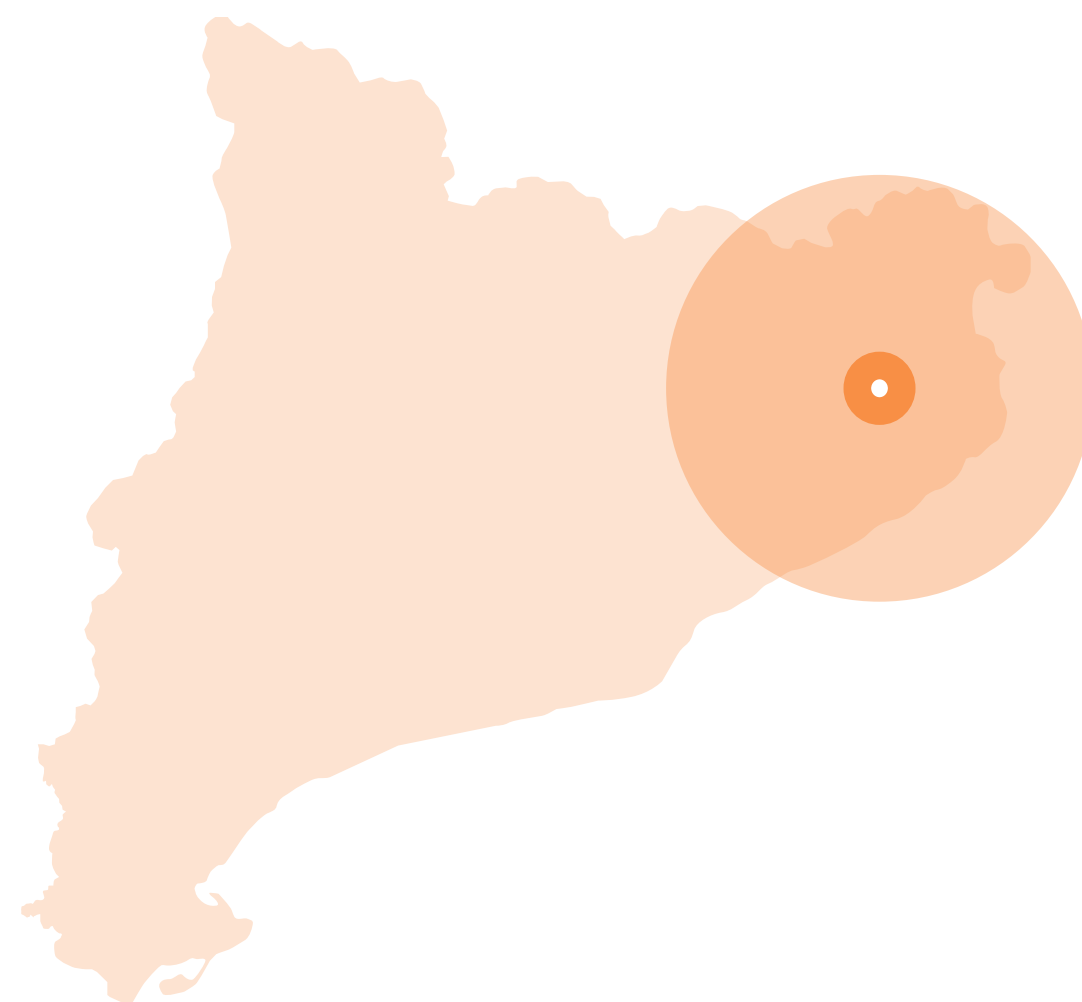

Ordre del dia

01

Informes

02

Ratificació
dels càrrecs

03

Informe de les
activitats de
la temporada

04

Informe
econòmic

05

Modificació articles
Estatuts i Reglament
General de la FCF

06

**Pla general
d'actuació**

07

Lliga Catalana
de Futbol Sala

08

Informe de
la Mutualitat
Catalana de
Futbolistes

Pla de competicions de Futbol Base

TEMPORADA 2023-2024

DELEGACIÓ DE GIRONA

CAMPIONAT DE CATALUNYA BENJAMÍ S10

Participaran en aquest Campionat tots els clubs que voluntàriament ho desitgin, amb un o diversos equips.

Es disputarà en la modalitat de Futbol-7 i en les categories de Preferent, Primera.

Hi podran prendre part els futbolistes nascuts l'any 2014 i posteriors.

Benjamí Preferent S10

La categoria de Preferent estarà formada per dos grups d'un màxim de 16 equips.

Descendeixen a la categoria primera divisió per a la temporada 2024/2025 els que es determinin en atenció als grups finalment formats en aquella categoria.

Classifiquen per la fase final del Campionat de Catalunya el campió de cada grup.

Benjamí Primera Divisió S10

La conformaran grups d'un màxim de 16 equips.

Ascendeixen a la categoria preferent per a la temporada 2024/2025 el campió de cada grup, i els millors segons classificats, si hi ha places vacants.

CAMPIONAT DE CATALUNYA BENJAMÍ S9

Participaran en aquest Campionat tots els clubs que voluntàriament ho desitgin, amb un o diversos equips.

Es disputarà en la modalitat de Futbol-7 i en les categories de Preferent, Primera.

Hi podran prendre part els futbolistes nascuts l'any 2015 i posteriors.

Benjamí Preferent S9

La categoria de Preferent estarà formada per dos grups d'un màxim de 16 equips.

Descendeixen a la categoria primera divisió per a la temporada 2024/2025 els que es determinin en atenció als grups finalment formats en aquella categoria.

Classifiquen per la fase final del Campionat de Catalunya el campió de cada grup.

Benjamí Primera Divisió S9

La conformaran grups d'un màxim de 16 equips.

Ascendeixen a la categoria preferent per a la temporada 2024/2025 el campió de cada grup, i els millors segons classificats, si hi ha places vacants.

Disposicions comuns als campionats Aleví S12, Aleví S11, Benjamí S10 i Benjamí S9

Cada club podrà tenir un màxim d'un equip de categoria preferent a cada franja d'edat, i un màxim de dos equips de primera divisió a cada franja d'edat.