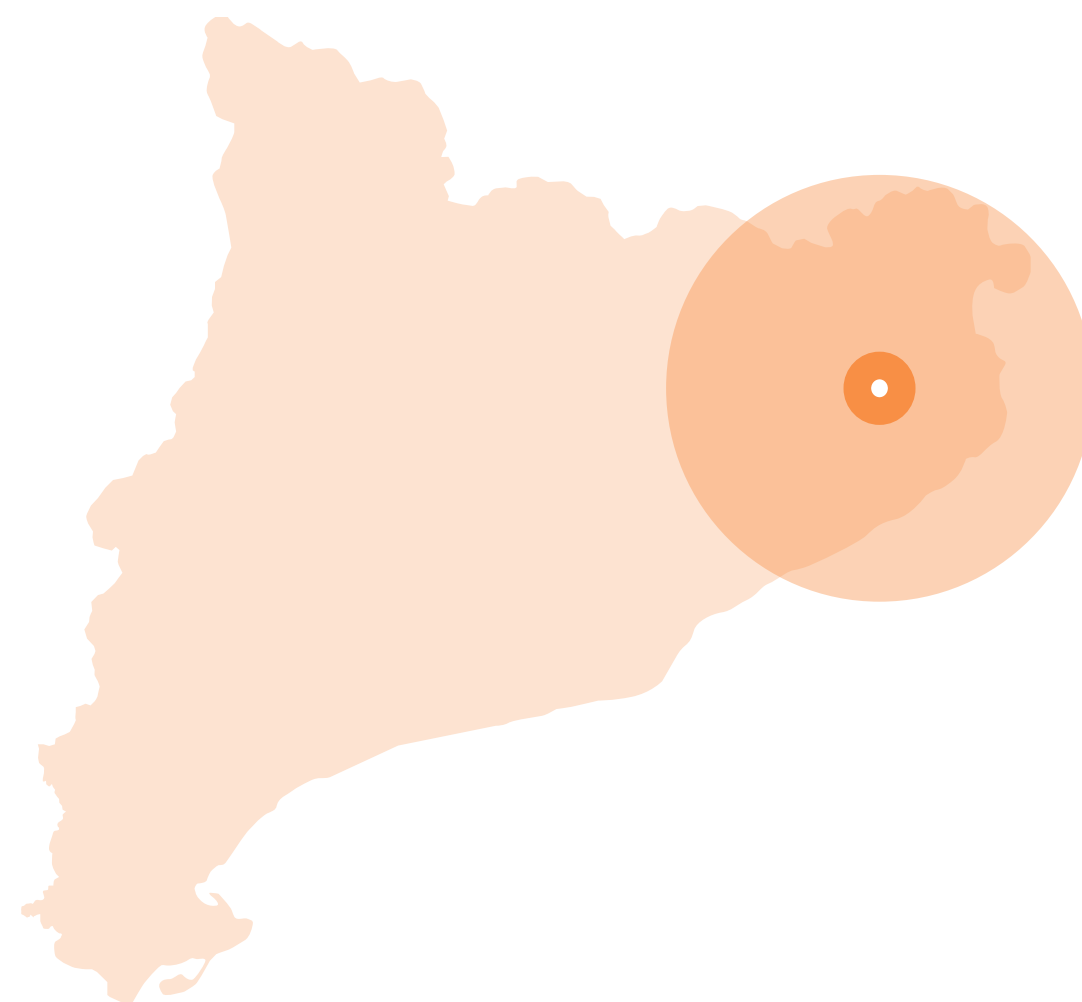

Informe de
la Mutualitat
Catalana de
Futbolistes

Pla de competicions de Futbol Base

TEMPORADA 2023-2024

DELEGACIÓ DE GIRONA

CAMPIONAT DE CATALUNYA JUVENIL

Juvenil Primera Divisió

La conformaran 32 equips, dividits en dos grups de 16 equips.