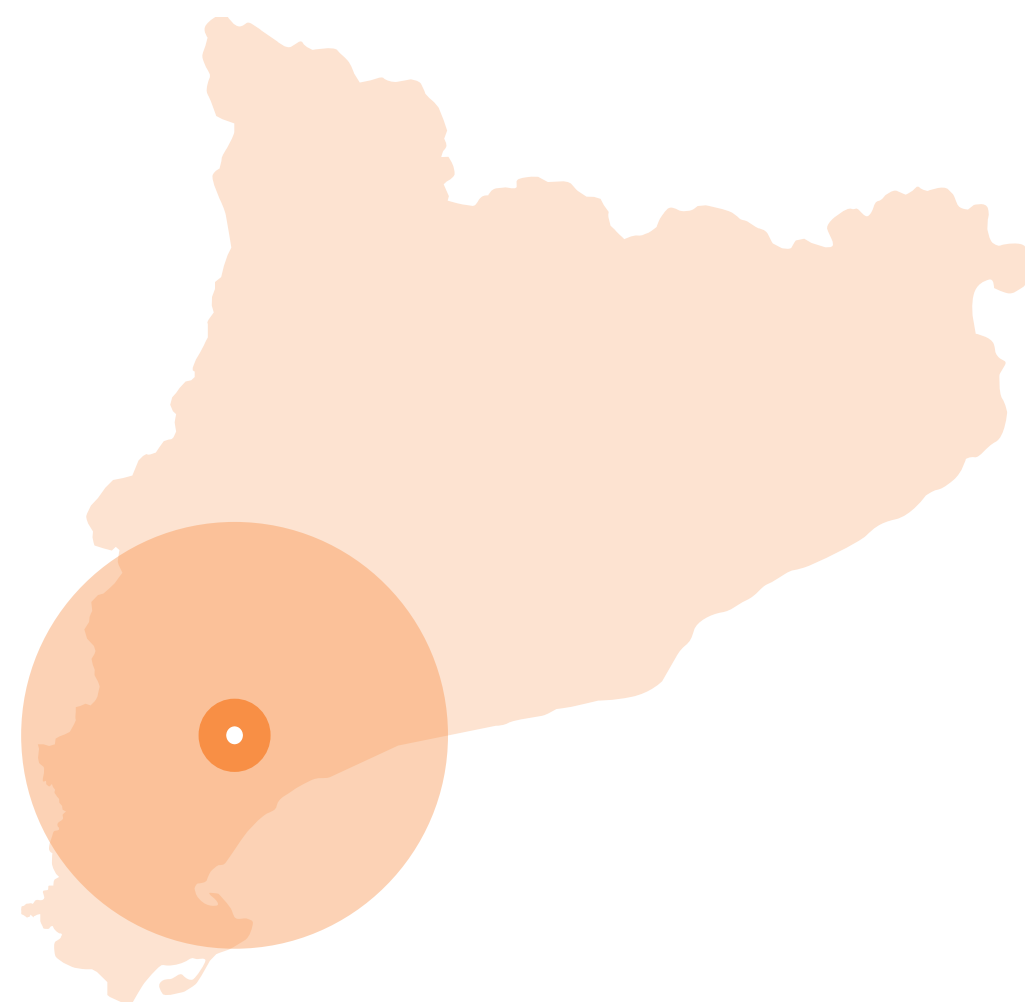

Pla de competicions de Futbol Base

TEMPORADA 2023-2024

DELEGACIÓ DE TARRAGONA

CAMPIONAT DE CATALUNYA JUVENIL

Juvenil Primera Divisió

Aquesta categoria estarà formada per un grup de 16 equips (Grup 10).

Ascendirà a la categoria Preferent el campió de grup.

Descendiran a la Segona Divisió els classificats en els llocs 16è, 15è i 14è, en funció dels grups que es puguin formar de Segona Divisió.

Juvenil Segona Divisió

Ascendiran a la Primera Divisió (Grup 10) el campió de cada Grup.

CAMPIONAT DE CATALUNYA CADET

Cadet Primera Divisió

Es formarà un grup de 16 equips (Grup 13).

Ascendirà a Preferent el campió de grup.

Descendiran a la Segona Divisió els classificats 16è, 15è, 14è i 13è, en funció dels grups que es puguin formar de Segona Divisió

Cadet Segona Divisió

Ascendiran a la Primera Divisió (Grup 13) el campió de cada Grup.

CAMPIONAT DE CATALUNYA INFANTIL

Infantil Primera Divisió

Es formarà per dos grups de 16 equips (Grup 15-16).

Ascendirà a la categoria Preferent el guanyador de la eliminatòria d'ascens que disputaran els classificats en 1a posició de cada grup (15 i 16), en el següent format:

- Anada i tornada. Primer partit al camp del equip amb pitjor coeficient

Descendiran a la Segona Divisió els classificats 16è, 15è, i el els pitjors 14è classificats del conjunt de grups (15 i 16), en funció dels grups que es puguin formar de Segona Divisió.

Infantil Segona Divisió

Ascendiran a la Primera Divisió (Grup 15 i 16) el campió de cada grup.