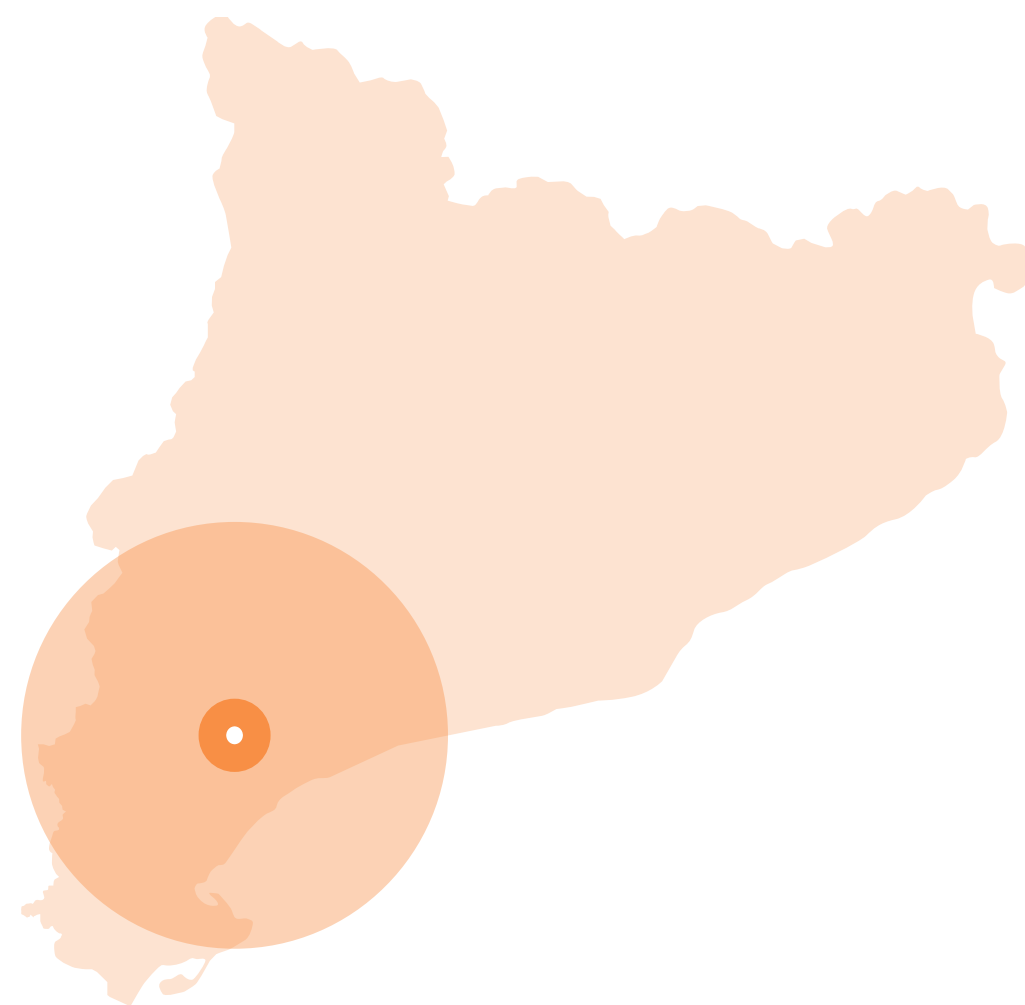

Ordre del dia

01

Informes

02

Ratificació
dels càrrecs

03

Informe de les
activitats de
la temporada

04

Informe
econòmic

05

Modificació articles
Estatuts i Reglament
General de la FCF

06

**Pla general
d'actuació**

07

Lliga Catalana
de Futbol Sala

08

Informe de
la Mutualitat
Catalana de
Futbolistes

Pla de competicions de Futbol Base

TEMPORADA 2023-2024

DELEGACIÓ DE TARRAGONA

CAMPIONAT DE CATALUNYA ALEVÍ S12

Aleví Preferent S12

Es formarà un grup de 16 equips (Tarragona i Terres de l'Ebre – Grup 4).

Descendeixen a la categoria Primera Divisió per a la temporada 2024/2025 del 14è al 16è classificat de cada grup, o bé els que es determinin en atenció als grups finalment formats en aquella categoria

Aleví Primera Divisió S12

Aquesta categoria estarà formada per dos Grups de fins a 16 equips (Grup 14 i Grup 15). Ascendeixen a la categoria Preferent (Grup 4) per a la temporada 2024/2025 el campió de cada grup 14 i 15. A més, també ascendirà el campió de les Terres de l'Ebre.

Descendiran a la Segona Divisió per a la temporada 2024/2025 del 14è al 16è classificat de cada grup i el pitjor 13è classificats del conjunt de grups (14 i 15), en funció dels grups que es puguin formar de Segona Divisió.

Aleví Segona Divisió S12

Ascendiran a la Primera Divisió els campions de Grup.

CAMPIONAT DE CATALUNYA ALEVÍ S11

Aleví Preferent S11

Es formarà un grup de 16 equips (Tarragona i Terres de l'Ebre – Grup 4).

Descendeixen a la categoria Primera Divisió per a la temporada 2024/2025 del 14è al 16è classificat de cada grup, o bé els que es determinin en atenció als grups finalment formats en aquella categoria.

Aleví Primera Divisió S11

Aquesta categoria estarà formada per dos Grups de fins a 16 equips (Grup 14 i Grup 15).

Ascendeixen a la categoria Preferent (Grup 4) per a la temporada 2024/2025 el campió de cada grup 14 i 15. A més, també ascendirà el campió de les Terres de l'Ebre.

Descendiran a la Segona Divisió per a la temporada 2024/2025 del 14è al 16è classificat de cada grup i el pitjor 13è classificats del conjunt de grups (14 i 15), en funció dels grups que es puguin formar de Segona Divisió.

Aleví Segona Divisió S11

Ascendiran a la Primera Divisió els campions de Grup.