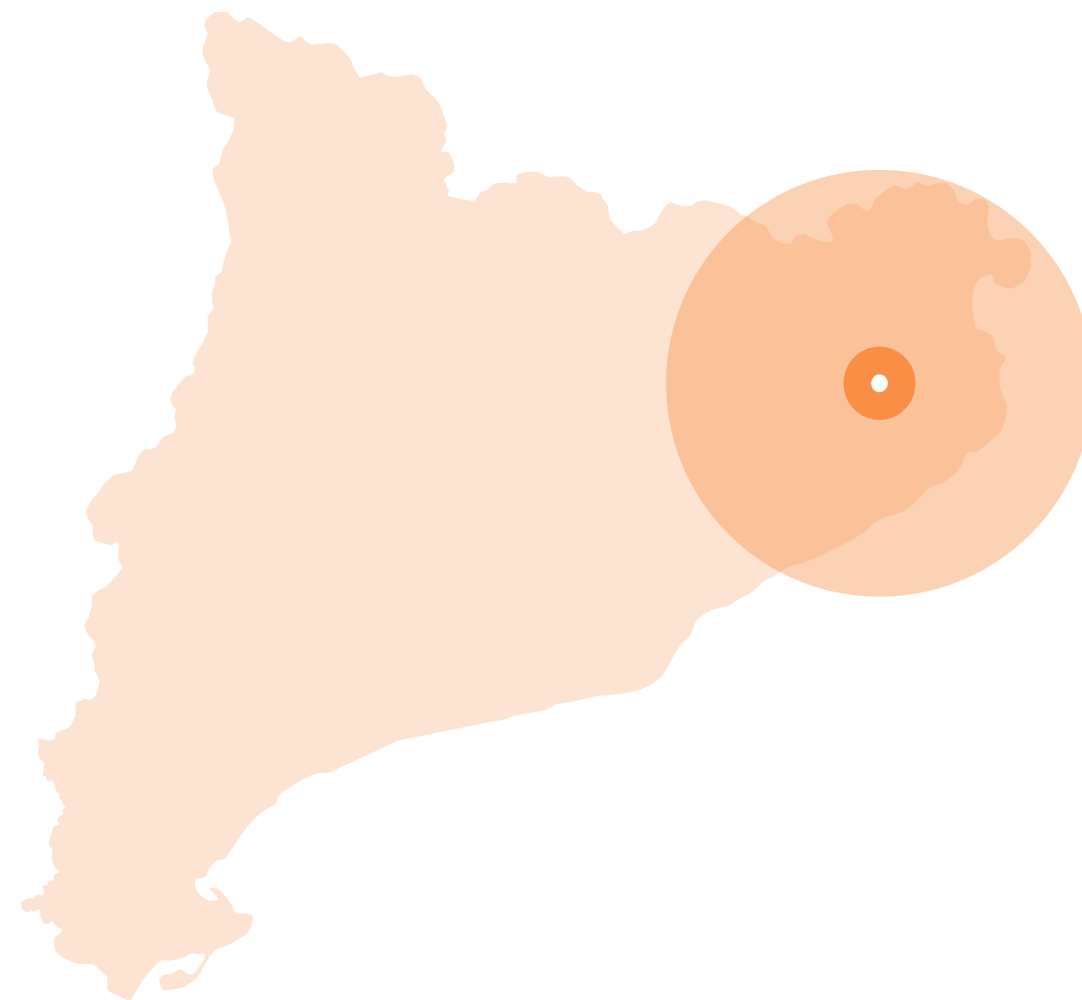

Ordre del dia

01

Informes

02

Ratificació
dels càrrecs

03

Informe de les
activitats de
la temporada

04

Informe
econòmic

05

Modificació articles
Estatuts i Reglament
General de la FCF

06

**Pla general
d'actuació**

07

Lliga Catalana
de Futbol Sala

08

Informe de
la Mutualitat
Catalana de
Futbolistes

Pla de competicions de Futbol Base

TEMPORADA 2023-2024

DELEGACIÓ DE GIRONA

CAMPIONAT DE CATALUNYA ALEVÍ S12

Participaran en aquest Campionat tots els clubs que voluntàriament ho desitgin, amb un o diversos equips.

Es disputarà en la modalitat de Futbol-7 i en les categories de Preferent, Primera, Segona. Hi podran prendre part els futbolistes nascuts l'any 2012 i posterior.

Aleví Preferent S12

La categoria de Preferent estarà formada per dos grups d'un màxim de 16 equips.

Descendeixen a la categoria primera divisió per la temporada 2024/2025 els classificats en els llocs 15è i 16è de cada grup (total 4 equips).

Classifiquen per la fase final del Campionat de Catalunya el campió de cada grup.

Aleví Primera Divisió S12

La categoria de primera divisió estarà formada per un màxim de quatre grups de fins a 16 equips.

Ascendeixen a la categoria preferent per la temporada 2024/2025 el campió de cada grup (total 4 equips).

Descendeixen a la categoria Segona Divisió per a la temporada 2024/2025 els que es determinin en atenció als grups finalment formats en aquella categoria.

Aleví Segona Divisió S12

La conformaran grups d'un màxim de 16 equips.

Ascendeixen a la categoria primera divisió per a la temporada 2024/2025 el campió de cada grup, i els millors segons classificats, si hi ha places vacants.

CAMPIONAT DE CATALUNYA ALEVÍ S11

Participaran en aquest Campionat tots els clubs que voluntàriament ho desitgin, amb un o diversos equips.

Es disputarà en la modalitat de Futbol-7 i en les categories de Preferent, Primera, Segona. Hi podran prendre part els futbolistes nascuts l'any 2013 i posterior

Aleví Preferent S11

La categoria de Preferent estarà formada per dos grups d'un màxim de 16 equips.

Descendeixen a la categoria primera divisió per la temporada 2024/2025 els classificats en els llocs 15è i 16è de cada grup (total 4 equips).

Classifiquen per la fase final del Campionat de Catalunya el campió de cada grup

Aleví Primera Divisió S11

La categoria de primera divisió estarà formada per un màxim de quatre grups de fins a 16 equips.

Ascendeixen a la categoria preferent per la temporada 2024/2025 el campió de cada grup (total 4 equips).

Descendeixen a la categoria segona divisió per a la temporada 2024/2025 els que es determinin en atenció als grups finalment formats en aquella categoria.

Aleví Segona Divisió S11

La conformaran grups d'un màxim de 16 equips.

Ascendeixen a la categoria primera divisió per a la temporada 2024/2025 el campió de cada grup, i els millors segons classificats, si hi ha places vacants.