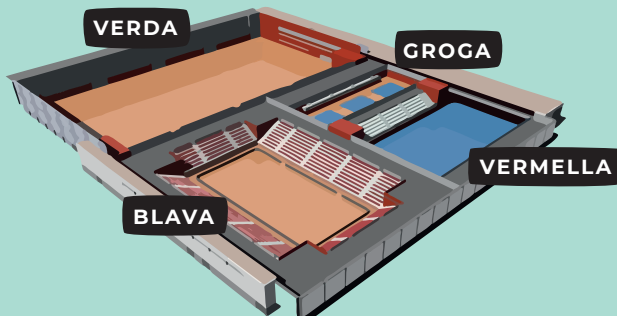

FASE FINAL

DILLUNS 6 DE DESEMBRE DE 2021

9.30 h - 10.30 h	Aleví Femení Semifinal 1	Aleví Femení Semifinal 2	Infantil Femení Semifinal 1	Infantil Femení Semifinal 2	Cadet Femení Semifinal 1	Cadet Femení Semifinal 2
10.30 h - 11.30 h	Benjamí Semifinal 1	Benjamí Semifinal 2	Aleví Semifinal 1	Aleví Semifinal 2	Infantil Semifinal 1	Infantil Semifinal 2
11.30 h - 12.00 h	Descans					
12.00 h - 13.00 h	Cadet Semifinal 1	Cadet Semifinal 2	Aleví Femení 3r i 4t lloc	Infantil Femení 3r i 4t lloc	Aleví Femení Final	Cadet Femení 3r i 4t lloc
13.00 h - 14.00 h		Aleví Femení Final			Infantil Femení Final	Cadet Femení Final
14.15 h - 14.45 h						Lliurament Trofeus Categories Femenines
16.00 h - 17.00 h	Benjamí 3r i 4t lloc	Aleví 3r i 4t lloc	Infantil 3r i 4t lloc	Cadet 3r i 4t lloc	Benjamí Final	Aleví Final
17.00 h - 18.00 h					Infantil Final	Cadet Final
18.15 h						Lliurament Trofeus Categories Masculines