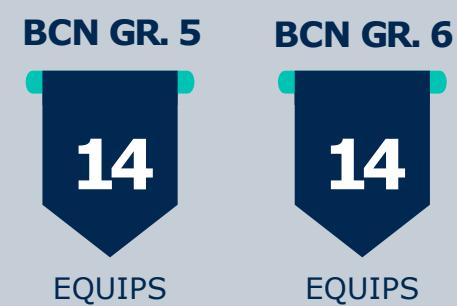

PLA DE COMPETICIÓ DE FUTBOL SALA - TEMPORADA 2024-2025

CATEGORÍA INFANTIL FUTBOL SALA

INFANTIL - Lliga SEGONA DIVISIÓ

FASE ÚNICA · SISTEMA LLIGA · 6 GRUPS