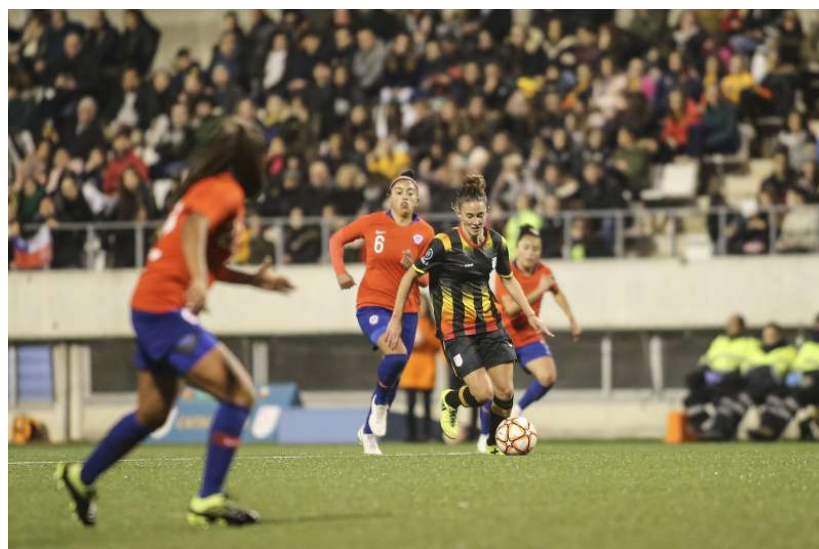

Espectadores: 2.560 personas.

NOTA DE PREMSA

FEDERACIÓ
CATALANA
DE FUTBOL

Departament de
premsa i comunicació

T. 93 265 24 77 Ext. 2081
premsa@fcf.cat

www.fcf.cat

Ambiciosa, valiente y decidida. Así ha saltado la Selección Catalana Absoluta femenina al Camp Municipal de L'Hospitalet de Llobregat para enfrentarse a Chile en un apasionante partido amistoso internacional. Las graderías se han llenado de aficionados de ambas selecciones para seguir este duelo de envergadura. Después de unos primeros minutos de tanteo, las de Natàlia Arroyo han empezado a imponer su estilo de juego, combinando con fluidez y precisión. La primera aproximación catalana ha sido un tiro lejano de Georgina Carreras en el minuto 9 que no ha encontrado portería.

Por su parte, Chile, muy bien posicionada en el terreno de juego, ha esperado su oportunidad mediante rápidas transiciones ofensivas. La nota negativa del choque ha sido la lesión en el minuto 22 de Maria Estella, que no ha podido continuar a causa de una entrada de una defensora rival. Las catalanas han vuelto a disponer de una buena oportunidad para adelantarse en el marcador en una buena jugada de Carolina Pérez que ha asistido a Eva Llamas. Desgraciadamente, no ha llegado a conectar el centro por centímetros. Tras dos tiros lejanos chilenos, la ocasión más clara del primer tiempo la ha tenido Olga Garcia. Su chut lo ha desviado la portera chilena al palo y córner en una sensacional intervención.