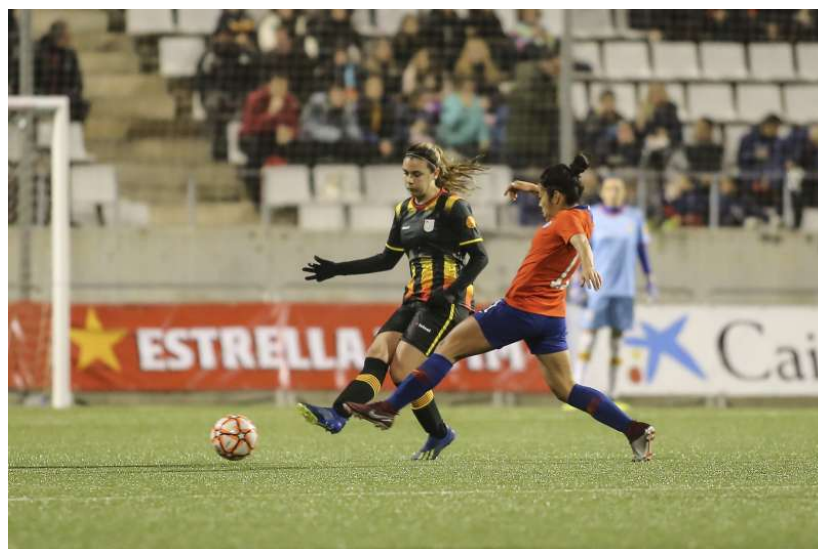

Espectadores: 2.560 personas.

NOTA DE PREMSA

FEDERACIÓ
CATALANA
DE FUTBOL

Departament de
premsa i comunicació

T. 93 265 24 77 Ext. 2081
premsa@fcf.cat

www.fcf.cat

Ambiciosa, valiente y decidida. Así ha saltado la Selección Catalana Absoluta femenina al Camp Municipal de L'Hospitalet de Llobregat para enfrentarse a Chile en un apasionante partido amistoso internacional. Las graderías se han llenado de aficionados de ambas selecciones para seguir este duelo de envergadura. Después de unos primeros minutos de tanteo, las de Natàlia Arroyo han empezado a imponer su estilo de juego, combinando con fluidez y precisión. La primera aproximación catalana ha sido un tiro lejano de Georgina Carreras en el minuto 9 que no ha encontrado portería.

Por su parte, Chile, muy bien posicionada en el terreno de juego, ha esperado su oportunidad mediante rápidas transiciones ofensivas. La nota negativa del choque ha sido la lesión en el minuto 22 de Maria Estella, que no ha podido continuar a causa de una entrada de una defensora rival. Las catalanas han vuelto a disponer de una buena oportunidad para adelantarse en el marcador en una buena jugada de Carolina Pérez que ha asistido a Eva Llamas. Desgraciadamente, no ha llegado a conectar el centro por centímetros. Tras dos tiros lejanos chilenos, la ocasión más clara del primer tiempo la ha tenido Olga Garcia. Su chut lo ha desviado la portera chilena al palo y córner en una sensacional intervención.