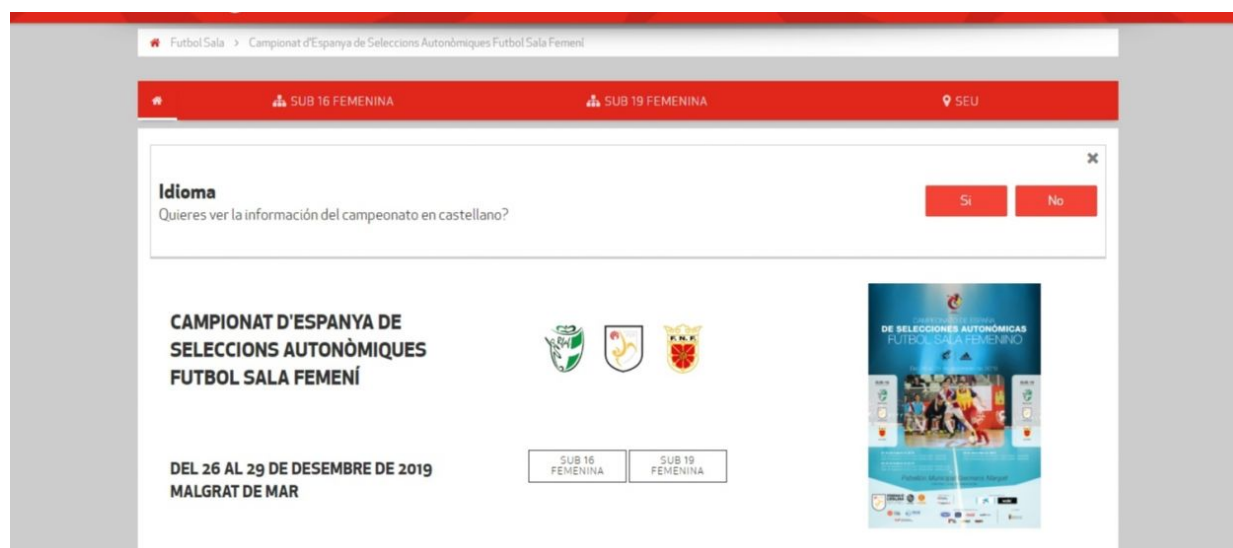

Apartat específic al web federatiu. La **Lliga Catalana de Futbol Sala** de la **Federació Catalana de Futbol**, com a organitzadora, habilita un **apartat específic** al web federatiu (<http://fcf.cat/campionat-fs-fem>) a través del qual es podrà anar consultant tota la informació sobre la **fase prèvia del Campionat d'España de Seleccions Autònòmiques sub 19 i sub 16 femenines de futbol sala**. A més, tots els partits d'aquesta fase prèvia es podran **seguir en directe per streaming**.