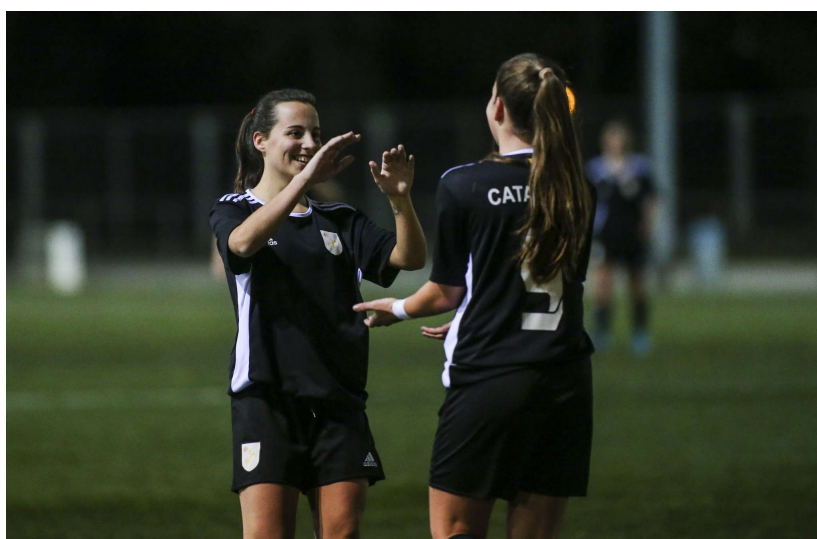

A la represa, l'equip terrassenc ha donat un pas endavant amb l'objectiu de reduir distàncies en el lluminós. Malgrat intentar crear perill, s'ha topat amb una Catalana sòlida en defensa, amb ajudes constants que han impedit accions clares de gol. De fet, la Selecció no ha patit per la victòria en cap moment i ha disposat d'oportunitats per ampliar la golejada, només ha faltat encert en els darrers metres. Així doncs, victòria treballada per seguir creixent de cara a la segona fase del Campionat d'Espanya.