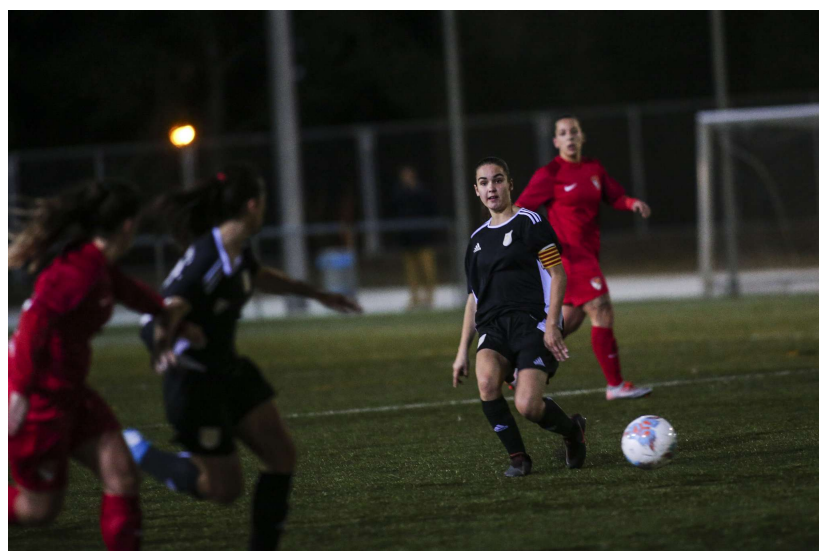

Valenta, ofensiva i descarada. Així ha saltat Catalunya a la gespa del Complex

Esportiu Municipal Olímpia per enfrontar-se a la Fundació Terrassa 1906. Després d'uns primers minuts de tempteig, Natàlia Muñoz, amb un poderós xut des de fora de l'àrea, ha superat la portera egarenca per inaugurar el marcador. Deu minuts després, ha estat Clàudia Riumalló qui ha tret les teranyines de l'escaire amb un tir llunyà de l'abast de Laura Coronado.