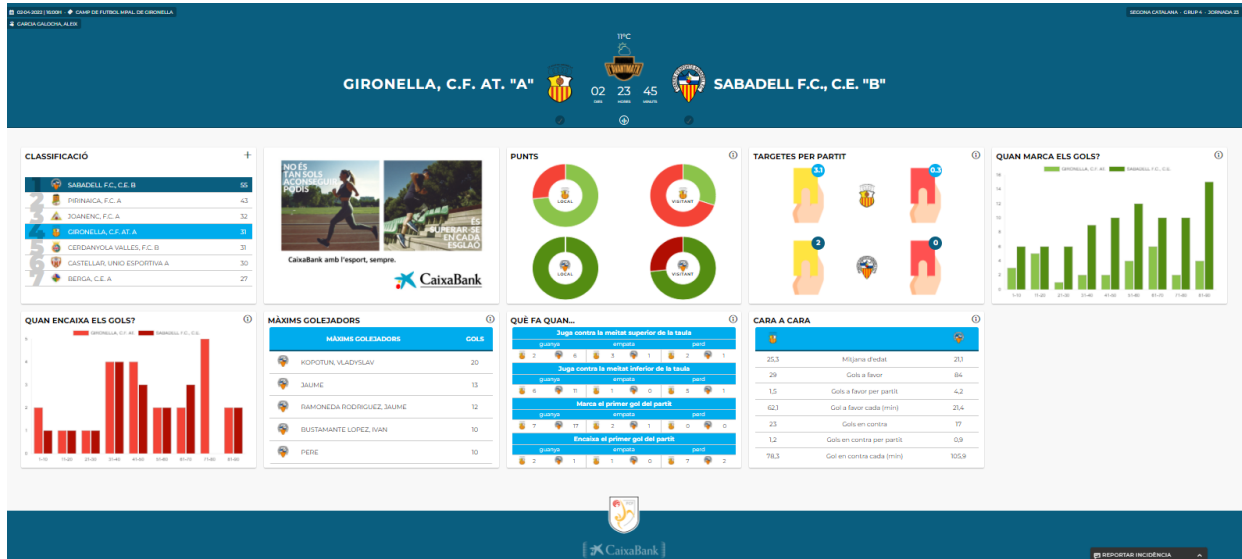

L'AVANTMATX DEL PARTIT

**FEDERACIÓ
CATALANA
DE FUTBOL**

Departament de
premsa i comunicació

T. 93 265 24 77 Ext. 2081
premsa@fcf.cat

www.fcf.cat

Com a prèvia de l'enfrontament, gràcies a l'eina exclusiva **L'AVANTMATX**, disponible al Portal del Federat, podreu repassar la classificació, els màxims golejadors dels equips, quan encaixen els gols, el percentatge de punts com a local i visitant, i un cara a cara entre els dos conjunts, entre d'altres estadístiques.