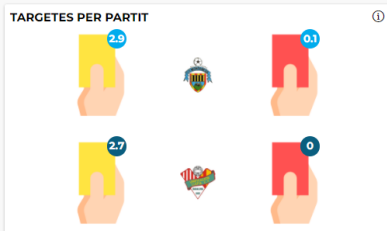

**FEDERACIÓ
CATALANA
DE FUTBOL**

Departament de
premsa i comunicació

T. 93 265 24 77 Ext. 2081
premsa@fcf.cat

www.fcf.cat

10-04-2022 | 12:00H | CAMP DE FUTBOL MIPAL, NOU BARRIS | PRIMERA CATALANA - GRUP 1 - JORNADA 24

TEBAR HERNANDEZ, JUAN MIGUEL

15°C

MONTAÑESA, C.F. "A" **04 : 17 : 43** **UNIFICACION LLEFIA, C.F. "A"**

DES HORES MINUTS

CLASSIFICACIÓ

1	MONTAÑESA, C.F. A	47
2	LLORET, C.F. A	39
3	L'ESCALA, F.C. A	37
4	PARETS, C.F. A	35
5	UNIFICACION LLEFIA, C.F. A	34
6	BESCANO, C.D. A	33

NO ES TAN SOLS ACONSEGUIR PUNTS
ES SUPERAR-SE EN CADA ESGLAO

CaixaBank amb l'esport, sempre.

MÀXIMS GOLEJADORS

MÀXIMS GOLEJADORS	GOLS
DEMBA	9
VELILLAS RAMIREZ, FERNANDO	8
JORDI	6
GARROS TORRENT, ROLAND	5
SANVIDAL PADULLES, MIGUEL ANGEL	5

FES CLIC AQUÍ I DESCOBREIX ELS RESTAURANTS PRÒXIMS AL PARTIT

FOODGOL
GUIA GASTRONÒMICA

QUÈ FA QUAN...

Juga contra la meitat superior de la taula			
guanya	empat	perd	
2	3	2	6
1	1	3	5
Juga contra la meitat inferior de la taula			
guanya	empat	perd	
12	5	3	4
3	3	3	9
Marca el primer gol del partit			
guanya	empat	perd	
13	8	1	2
1	2	1	4
Encaixa el primer gol del partit			
guanya	empat	perd	
1	0	3	6
3	3	3	9

CARA A CARA

27,1	Mitjana d'edat	23,6
37	Gols a favor	34
1,6	Gols a favor per partit	1,5
55,9	Gol a favor cada (min)	60,9
23	Gols en contra	27
1	Gols en contra per partit	1,2
90	Gol en contra cada (min)	76,7

CaixaBank QuickTendr

Com a prèvia de l'enfrontament, gràcies a l'eina exclusiva **L'AVANTMATX**, disponible al **Portal del Federat**, podreu repassar la classificació, els màxims golejadors dels equips, quan encaixen els gols, el percentatge de punts com a local i visitant, i un cara a cara entre els dos conjunts, entre d'altres estadístiques.

L'equip de retransmissió