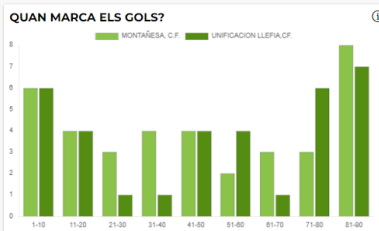

**FEDERACIÓ
CATALANA
DE FUTBOL**

Departament de
premsa i comunicació

T. 93 265 24 77 Ext. 2081
premsa@fcf.cat

www.fcf.cat

10-04-2022 | 12:00H | CAMP DE FUTBOL MIPAL, NOU BARRIS | PRIMERA CATALANA - GRUP 1 - JORNADA 24

TEBAR HERNANDEZ, JUAN MIGUEL

15°C

MONTAÑESA, C.F. "A" **04 : 17 : 43** **UNIFICACION LLEFIA, C.F. "A"**

DES HORES MINUTS

CLASSIFICACIÓ

1	MONTAÑESA, C.F. A	47
2	LLORET, C.F. A	39
3	L'ESCALA, F.C. A	37
4	PARETS, C.F. A	35
5	UNIFICACION LLEFIA, C.F. A	34
6	BESCANO, C.D. A	33

NO ES TAN SOLS ACONSEGUIR PUNTS
ES SUPERAR-SE EN CADA ESGLAO

CaixaBank amb l'esport, sempre.

MÀXIMS GOLEJADORS

MÀXIMS GOLEJADORS	GOLS
DEMBA	9
VELILLAS RAMIREZ, FERNANDO	8
JORDI	6
GARROS TORRENT, ROLAND	5
SANVIDAL PADULLES, MIGUEL ANGEL	5

FES CLIC AQUÍ I DESCOBREIX ELS RESTAURANTS PRÒXIMS AL PARTIT

FOODGOL
GUIA GASTRONÒMICA

QUÈ FA QUAN...

Juga contra la meitat superior de la taula			
guanya	empat	perd	
2	3	2	6
1	1	3	5
Juga contra la meitat inferior de la taula			
guanya	empat	perd	
12	5	3	4
3	3	3	9
Marca el primer gol del partit			
guanya	empat	perd	
13	8	1	2
1	2	1	4
Encaixa el primer gol del partit			
guanya	empat	perd	
1	0	3	6
3	3	3	9

CARA A CARA

27,1	Mitjana d'edat	23,6
37	Gols a favor	34
1,6	Gols a favor per partit	1,5
55,9	Gol a favor cada (min)	60,9
23	Gols en contra	27
1	Gols en contra per partit	1,2
90	Gol en contra cada (min)	76,7

CaixaBank QuickTendr

Com a prèvia de l'enfrontament, gràcies a l'eina exclusiva **L'AVANTMATX**, disponible al **Portal del Federat**, podreu repassar la classificació, els màxims golejadors dels equips, quan encaixen els gols, el percentatge de punts com a local i visitant, i un cara a cara entre els dos conjunts, entre d'altres estadístiques.

L'equip de retransmissió