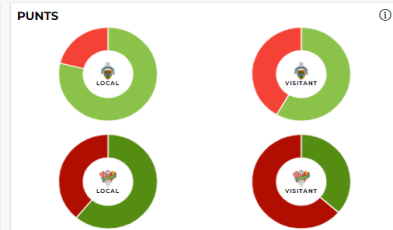

**FEDERACIÓ
CATALANA
DE FUTBOL**

Departament de
premsa i comunicació

T. 93 265 24 77 Ext. 2081
premsa@fcf.cat

www.fcf.cat

10-04-2022 | 12:00H | CAMP DE FUTBOL MIPAL, NOU BARRIS | PRIMERA CATALANA - GRUP 1 - JORNADA 24

TEBAR HERNANDEZ, JUAN MIGUEL

15°C

MONTAÑESA, C.F. "A" **04 : 17 : 43** **UNIFICACION LLEFIA, C.F. "A"**

DES HORES MINUTS

CLASSIFICACIÓ

1	MONTAÑESA, C.F. A	47
2	LLORET, C.F. A	39
3	L'ESCALA, F.C. A	37
4	PARETS, C.F. A	35
5	UNIFICACION LLEFIA, C.F. A	34
6	BESCANO, C.D. A	33

NO ES TAN SOLS ACONSEGUIR PUNTS
ES SUPERAR-SE EN CADA ESGLAO

CaixaBank amb l'esport, sempre.

MÀXIMS GOLEJADORS

MÀXIMS GOLEJADORS	GOLS
DEMBA	9
VELILLAS RAMIREZ, FERNANDO	8
JORDI	6
GARROS TORRENT, ROLAND	5
SANVIDAL PADULLES, MIGUEL ANGEL	5

FES CLIC AQUÍ I DESCOBREIX ELS RESTAURANTS PRÒXIMS AL PARTIT

FOODGOL
GUIA GASTRONÒMICA

QUÈ FA QUAN...

Juga contra la meitat superior de la taula			
guanya	empat	perd	
2	3	2	6
1	1	3	5
Juga contra la meitat inferior de la taula			
guanya	empat	perd	
12	5	3	4
3	3	3	9
Marca el primer gol del partit			
guanya	empat	perd	
13	8	1	2
1	2	1	4
Encaixa el primer gol del partit			
guanya	empat	perd	
1	0	3	6
3	3	3	9

CARA A CARA

27,1	Mitjana d'edat	23,6
37	Gols a favor	34
1,6	Gols a favor per partit	1,5
55,9	Gol a favor cada (min)	60,9
23	Gols en contra	27
1	Gols en contra per partit	1,2
90	Gol en contra cada (min)	76,7

CaixaBank QuickTendr

Com a prèvia de l'enfrontament, gràcies a l'eina exclusiva **L'AVANTMATX**, disponible al **Portal del Federat**, podreu repassar la classificació, els màxims golejadors dels equips, quan encaixen els gols, el percentatge de punts com a local i visitant, i un cara a cara entre els dos conjunts, entre d'altres estadístiques.

L'equip de retransmissió