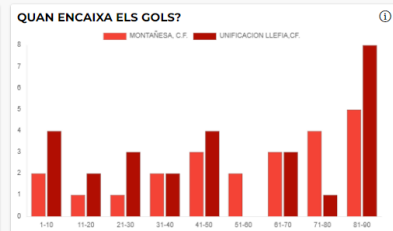

**FEDERACIÓ
CATALANA
DE FUTBOL**

Departament de
premsa i comunicació

T. 93 265 24 77 Ext. 2081
premsa@fcf.cat

www.fcf.cat

10-04-2022 | 12:00H | CAMP DE FUTBOL MIPAL, NOU BARRIS | PRIMERA CATALANA - GRUP 1 - JORNADA 24

TEBAR HERNANDEZ, JUAN MIGUEL

15°C

MONTAÑESA, C.F. "A" **04 : 17 : 43** **UNIFICACION LLEFIA, C.F. "A"**

DES HORES MINUTS

CLASSIFICACIÓ

1	MONTAÑESA, C.F. A	47
2	LLORET, C.F. A	39
3	L'ESCALA, F.C. A	37
4	PARETS, C.F. A	35
5	UNIFICACION LLEFIA, C.F. A	34
6	BESCANO, C.D. A	33

NO ES TAN SOLS ACONSEGUIR PUNTS
ES SUPERAR-SE EN CADA ESGLAO

CaixaBank amb l'esport, sempre.

MÀXIMS GOLEJADORS

MÀXIMS GOLEJADORS	GOLS
DEMBA	9
VELILLAS RAMIREZ, FERNANDO	8
JORDI	6
GARROS TORRENT, ROLAND	5
SANVIDAL PADULLES, MIGUEL ANGEL	5

FES CLIC AQUÍ I DESCOBREIX ELS RESTAURANTS PRÒXIMS AL PARTIT

FOODGOL
GUIA GASTRONÒMICA

QUÈ FA QUAN...

Juga contra la meitat superior de la taula			
guanya	empat	perd	
2	3	2	6
1	1	3	5
Juga contra la meitat inferior de la taula			
guanya	empat	perd	
12	5	3	4
3	3	3	9
Marca el primer gol del partit			
guanya	empat	perd	
13	8	1	2
1	2	1	4
Encaixa el primer gol del partit			
guanya	empat	perd	
1	0	3	6
3	3	3	9

CARA A CARA

27,1	Mitjana d'edat	23,6
37	Gols a favor	34
1,6	Gols a favor per partit	1,5
55,9	Gol a favor cada (min)	60,9
23	Gols en contra	27
1	Gols en contra per partit	1,2
90	Gol en contra cada (min)	76,7

CaixaBank QuickTendr

Com a prèvia de l'enfrontament, gràcies a l'eina exclusiva **L'AVANTMATX**, disponible al **Portal del Federat**, podreu repassar la classificació, els màxims golejadors dels equips, quan encaixen els gols, el percentatge de punts com a local i visitant, i un cara a cara entre els dos conjunts, entre d'altres estadístiques.

L'equip de retransmissió