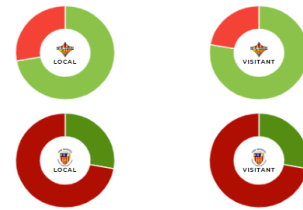

**FEDERACIÓ
CATALANA
DE FUTBOL**

Departament de
premsa i comunicació

T. 93 265 24 77 Ext. 2081
premsa@fcf.cat

www.fcf.cat

23-04-2022 | 17:00H | CAMP DE FUTBOL ZEM DE TONA (2) | PRIMERA CATALANA - GRUP 2 - JORNADA 25

TONA, U.E. "A" 03 : 23 : 05 SABADELL NORD,CF. "A"

11°C

CLASSIFICACIÓ

1	TONA, U.E. A	54
2	MANLLEU, A.E.C. A	49
3	ATLETIC SANT JUST. F. C. A	42
4	SANT ILDEFONS, U.E. A	21
5	SABADELL NORD,CF. A	20
6	VIC RIUPRIMER REFO FUTBOL CLUB A	8

NO ÉS TAN SOLS ACONSEGUIR PUNTS

ES SUPERAR-SE EN CADA ESGLAO

CaixaBank amb l'esport, sempre.

PUNTS

TARGETES PER PARTIT

QUAN MARCA ELS GOLS?

QUAN ENCAIXA ELS GOLS?

MÀXIMS GOLEJADORS

MÀXIMS GOLEJADORS	GOLS
ALEJANDRO	14
ROSSELL VIDAL, ANTONI	10
VEGA NAVARRO, ENRIC	7
SERRA GONZALEZ, DIDAC	5
VALLÉS BRUY, POL	5

FES CLIC AQUÍ I DESCOBREIX ELS RESTAURANTS PRÒXIMS AL PARTIT

FOODGOL
GUIA GASTRONÒMICA

QUÈ FA QUAN...

Juga contra la meitat superior de la taula			
guanya	empatia	perd	
2	2	0	2
2	2	2	4
Juga contra la meitat inferior de la taula			
guanya	empatia	perd	
15	3	3	2
10	2	2	10
Marca el primer gol del partit			
guanya	empatia	perd	
12	3	3	0
3	3	3	3
Encaixa el primer gol del partit			
guanya	empatia	perd	
5	2	0	0
4	0	4	11

CARA A CARA

26	Miñana d'edat	24,1
57	Cols a favor	26
2,4	Cols a favor per partit	1,1
37,9	Gol a favor cada (min)	83,1
38	Cols en contra	43
1,6	Cols en contra per partit	1,8
56,8	Gol en contra cada (min)	50,2

CaixaBank QuickTendr

Com a prèvia de l'enfrontament, gràcies a l'eina exclusiva **L'AVANTMATX**, disponible al **Portal del Federat**, podreu repassar la classificació, els màxims golejadors dels equips, quan encaixen els gols, el percentatge de punts com a local i visitant, i un cara a cara entre els dos conjunts, entre d'altres estadístiques.

L'equip de retransmissió