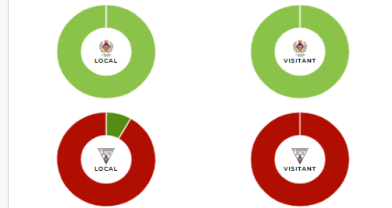

**FEDERACIÓ
CATALANA
DE FUTBOL**

Departament de
premsa i comunicació

T. 93 265 24 77 Ext. 2081
premsa@fcf.cat

www.fcf.cat

22-05-2022 | 18:00h | CAMP DE FUTBOL MIPAL DE BALAGUER

SECONA FASE - SEGONA CATALANA - ASCENS 7 - JORNADA 8

37°C

BALAGUER, C.F. "A" 05 : 06 : 05 TORREFARRERA C.F. "A"

CLASSIFICACIÓ

BALAGUER, C.F. A	21
ALPICAT, AT. C A	15
ARTESA LLEIDA, C.F. A	13
ARTESA DE SEGRE, C.E. A	6
LA SEU D'URGELL, F.C. A	6
TORREFARRERA C.F. A	1

NO ES TAN SOLS ACONSEGUIR PODIS

ES SUPERAR-SE EN CADA ESGLAÓ

CaixaBank amb l'esport, sempre.

PUNTS