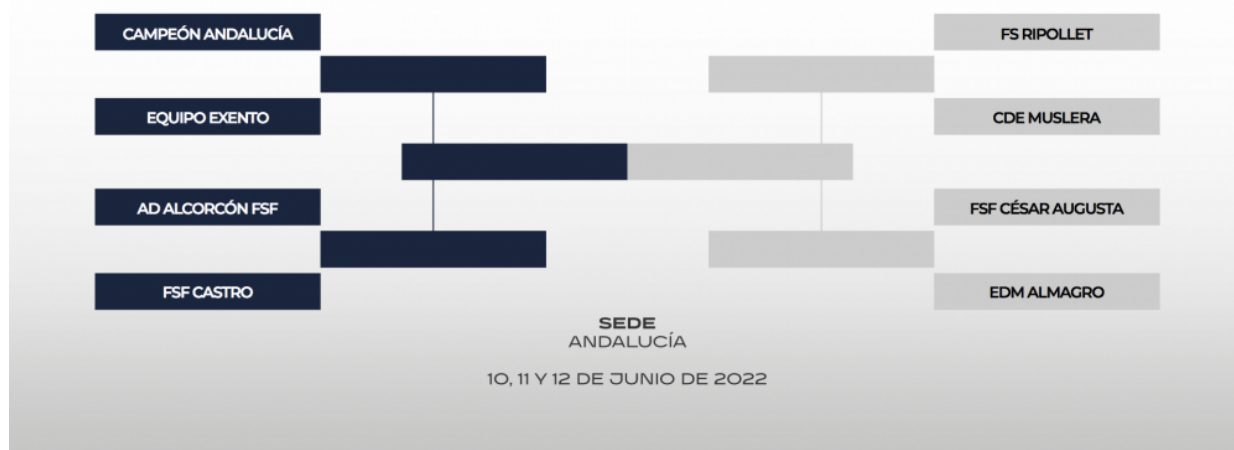

Departament de
premsa i comunicació

T. 93 265 24 77 Ext. 2081
premsa@fcf.cat

www.fcf.cat

SORTEO CAMPEONATO DE ESPAÑA DE CLUBES BASE DE FÚTBOL SALA

ALEVÍN FEMENINO

D'altra banda, aquest cap de setmana també es disputarà la 'Final a Vuit' del Campionat d'Espanya Juvenil de futbol sala amb la presència catalana del Barça.