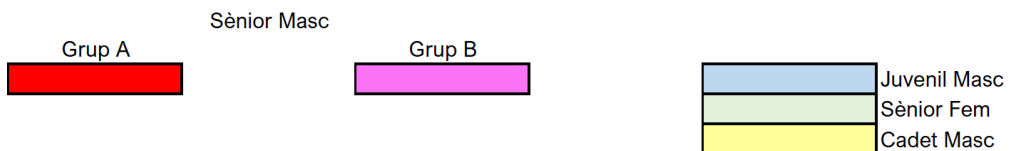

| DISSABTE | | |
|-------------|--|---|
| | Camp A (grades) | Camp B |
| 8.30-9.30 | CF Platja Torredembarra-Platense Calafell | CF Platja Vilanova - Reus Roig i Negre CF |
| 9.30-10.30 | EF Bonaire - CF Platja Torredembarra | Platense Calafell - Roses Platja |
| 10.30-11.30 | CF Platja Torredembarra-Roses Platja "B" | EF Bonaire - Roses Platja "A" |
| 11.30-12.30 | Reus Roig i Negre CF - Roses Platja | Marina Cambrils AE - Platense Calafell |
| | | |
| 17.00-18.00 | EF Bonaire - Marina Cambrils AE | CF Platja Torredembarra - Roses Platja |
| 18.00-19.00 | CF Platja Torredembarra - Marina Cambrils AE | Roses Platja - CF Platja Vilanova |
| 19.00-20.00 | Final Sènior Femení | Final Cadet |
| 20.00-21.00 | Final Sènior Masculí | Final Juvenil |

Sènior masculí

En categoria Sènior masculí hi haurà dos grups de tres equips cadascun. El format de competició serà una lligueta, i el primer classificat de cada grup passarà a la final. En el Grup A hi trobem el **Marina Cambrils AE**, el **Platense Calafell** i el **CF Platja Torredembarra**. I en el Grup B hi jugarà el **Roses Platja**, el **Platja Vilanova CF** i el **Reus Roig i Negre CF**.