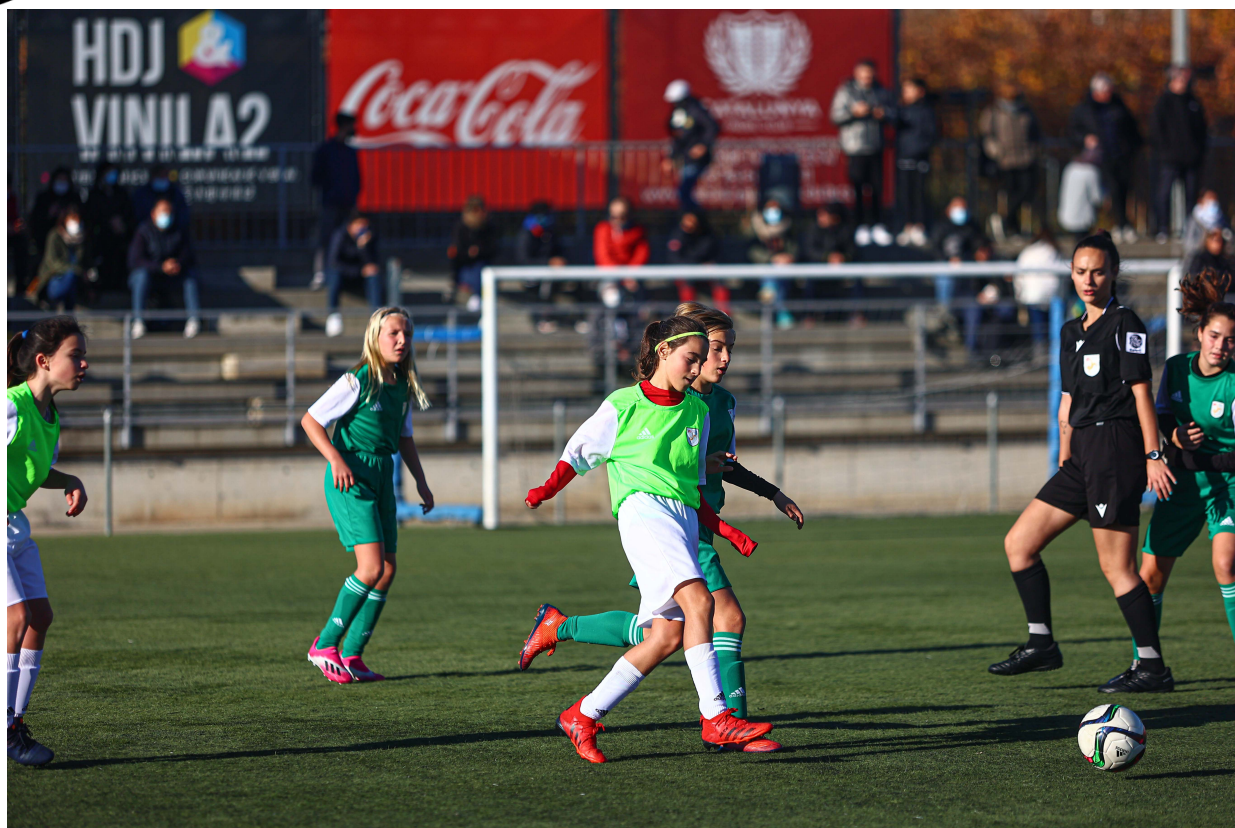

**FEDERACIÓ
CATALANA**
DE FUTBOL

PROU
VIOLÈNCIA
AL FUTBOL
RESPECTE

Departament de
premsa i comunicació

T. 93 265 24 77 Ext. 2081
premsa@fcf.cat

www.fcf.cat

Les convocatòries i durada dels partits

Les 14 delegacions federatives estaran representades en totes les seleccions, tant masculines com femenines. En el cas de Futbol 7, els equips comptaran amb convocatòries de 12 futbolistes, mentre que en Futbol 11, les convocatòries seran de 18 jugadors/es.

Els partits tindran una durada de dues parts de vint minuts, i totes les Seleccions Territorials Base, en cada modalitat, disputaran un total de tres partits al llarg de la jornada.