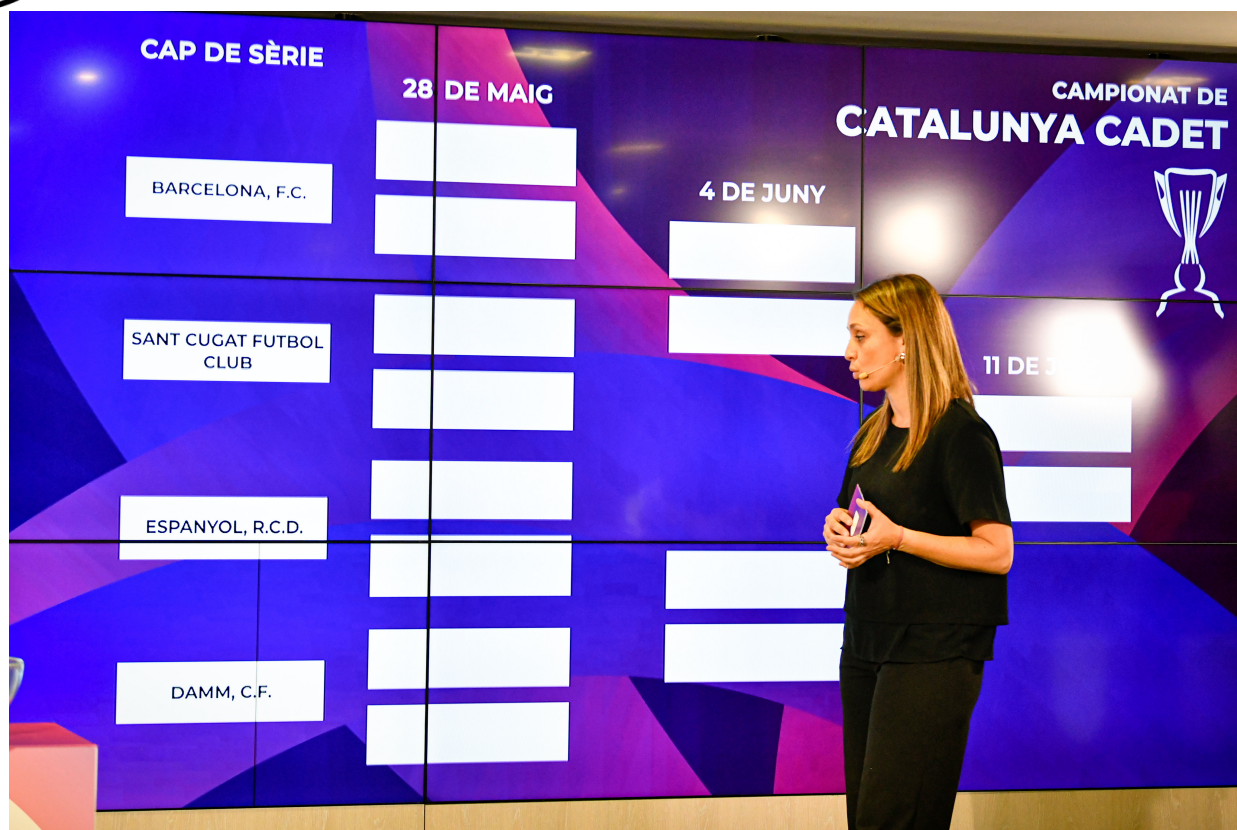

**FEDERACIÓ
CATALANA**
DE FUTBOL

Departament de
premsa i comunicació

T. 93 265 24 77 Ext. 2081
premsa@fcf.cat

www.fcf.cat

INFANTIL

FC BARCELONA - NÀSTIC DE TARRAGONA

UE CORNELLÀ - NÀSTIC MANRESA

RCD ESPANYOL - ESCOLA F. GAVÀ

CE MERCANTIL - GIRONA FC