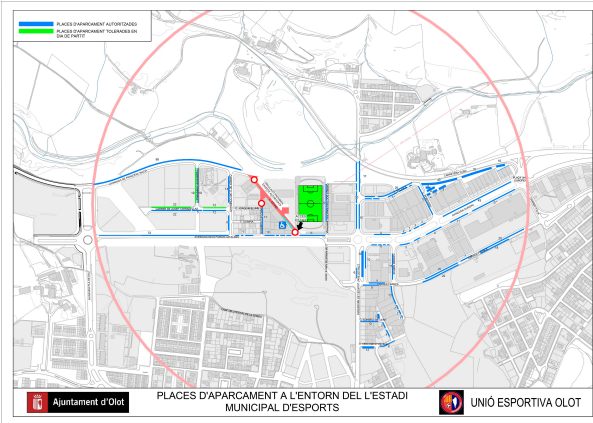

**FEDERACIÓ
CATALANA
DE FUTBOL**

Departament de
premsa i comunicació

T. 93 265 24 77
premsa@fcf.cat

www.fcf.cat