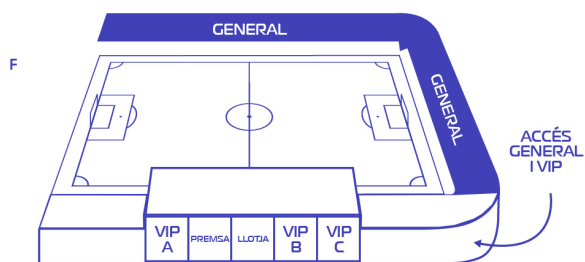

www.fcf.cat

Catalunya Absoluta masculina haurà rebut un missatge on es mostra el seu accés a l'Estadi Municipal d'Olot. Tot el públic general ha d'entrar per l'**accés general**, en què per allà també hi entraran qui tingui **Llotja**, **Vip 'B'** i **Vip 'C'**. Només qui tingui **Vip 'A'** entrarà per l'accés de Francesc Macià - F. Bartrina.