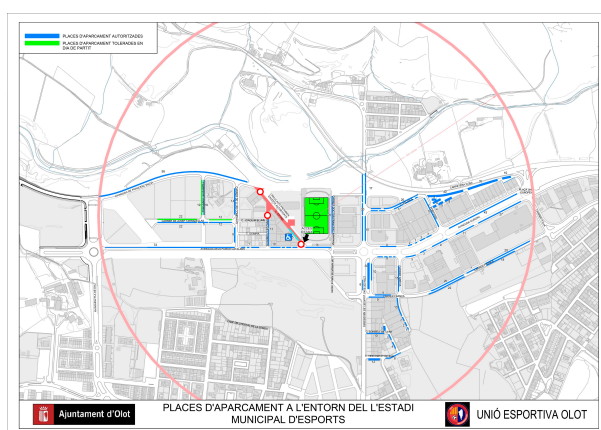

OBERTURA DE PORTES

Les portes de l'Estadi Municipal d'Olot s'obriran una **hora i mitja abans** de l'inici del partit. És a dir, a les **17.30 hores**.

OBERTURA DE PORTES:

17.30 hores

APARCAMENT

A continuació, s'adjunta un plànol on es podrà **aparcar als voltants de l'Estadi Municipal d'Olot**: