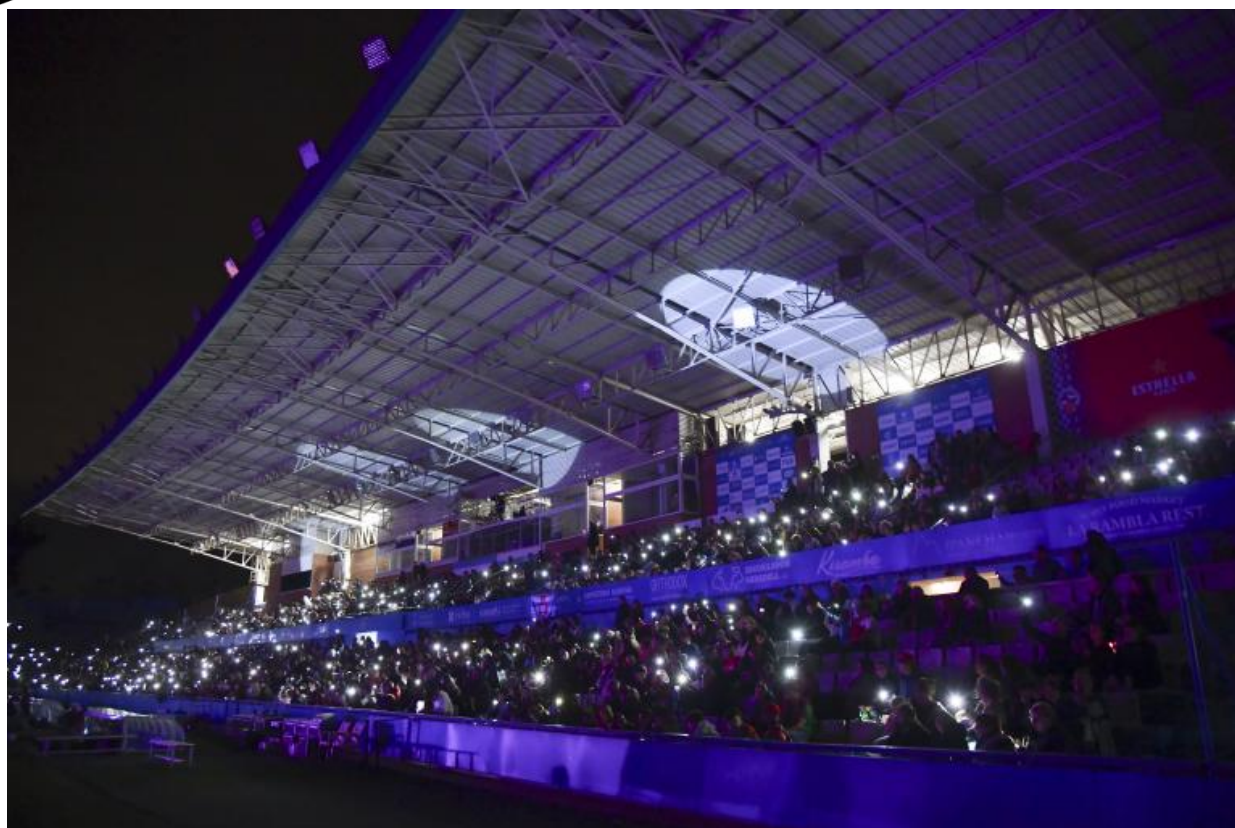

**FEDERACIÓ
CATALANA**
DE FUTBOL

PROU
VIOLÈNCIA
AL FUTBOL
RESPECTE

Departament de
premsa i comunicació

T. 93 265 24 77
premsa@fcf.cat

www.fcf.cat

El directiu de l'FCF **Jaume Plaza** ha assistit a la presentació celebrada a l'estadi arlequinat, al costat del màxim representant del torneig, **Sergi Seró** i de la regidora d'Esports del consistori local, **Montse González**. Les finals del torneig se celebraran diumenge al matí a l'Estadi Josep Molins, a Sant Oleguer, i es podran seguir en directe a través de La Xarxa.